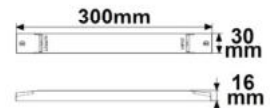

115625 | LED Trafo 24V/DC, 0-30W, ultraflach, SELV

Nennspannung **220 - 240V AC** Schutzart **IP20**
Umgebungstemp. **-20°C - 40°C**

Länge: 160mm
Breite: 50mm
Höhe: 18mm

116045 | LED PWM-Trafo 24V/DC, 0-30W, ultraslim, Push/DALI-2 dimmbar, SELV

Nennspannung **220 - 240V AC** Schutzart **IP44**
Umgebungstemp. **-25°C - 45°C**

Länge: 300mm
Breite: 30mm
Höhe: 16mm

111182 | LED Trafo 24V/DC, 0-35W, Gitter

Nennspannung **220 - 240V AC** Schutzart **IP20**
Umgebungstemp. **0°C - 50°C**

Länge: 85mm
Breite: 60mm
Höhe: 35mm

112021 | LED Trafo 24V/DC, 0-50W, ultraflach, SELV

Nennspannung **220 - 240V AC** Schutzart **IP20**
Umgebungstemp. **-20°C - 40°C**

Länge: 160mm
Breite: 58mm
Höhe: 18,5mm