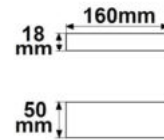

115625 | LED Trafo 24V/DC, 0-30W, ultraflach, SELV

Nennspannung **220 - 240V AC** Schutzart **IP20**
Umgebungstemp. **-20°C - 40°C**

Länge: 160mm
Breite: 50mm
Höhe: 18mm

116045 | LED PWM-Trafo 24V/DC, 0-30W, ultraslim, Push/DALI-2 dimmbar, SELV

Nennspannung **220 - 240V AC** Schutzart **IP44**
Umgebungstemp. **-25°C - 45°C**

Länge: 300mm
Breite: 30mm
Höhe: 16mm

111182 | LED Trafo 24V/DC, 0-35W, Gitter

Nennspannung **220 - 240V AC** Schutzart **IP20**
Umgebungstemp. **0°C - 50°C**

Länge: 85mm
Breite: 60mm
Höhe: 35mm

112021 | LED Trafo 24V/DC, 0-50W, ultraflach, SELV

Nennspannung **220 - 240V AC** Schutzart **IP20**
Umgebungstemp. **-20°C - 40°C**

Länge: 160mm
Breite: 58mm
Höhe: 18,5mm