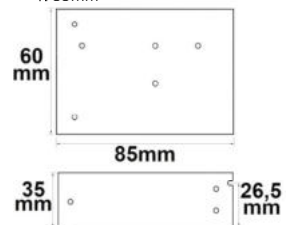

115625 | LED Trafo 24V/DC, 0-30W, ultraflach, SELV

Nennspannung **220 - 240V AC** Schutzart **IP20**
Umgebungstemp. **-20°C - 40°C**

Länge: 160mm
Breite: 50mm
Höhe: 18mm

116045 | LED PWM-Trafo 24V/DC, 0-30W, ultraslim, Push/DALI-2 dimmbar, SELV

Nennspannung **220 - 240V AC** Schutzart **IP44**
Umgebungstemp. **-25°C - 45°C**

Länge: 300mm
Breite: 30mm
Höhe: 16mm

111182 | LED Trafo 24V/DC, 0-35W, Gitter

Nennspannung **220 - 240V AC** Schutzart **IP20**
Umgebungstemp. **0°C - 50°C**

Länge: 85mm
Breite: 60mm
Höhe: 35mm

112021 | LED Trafo 24V/DC, 0-50W, ultraflach, SELV

Nennspannung **220 - 240V AC** Schutzart **IP20**
Umgebungstemp. **-20°C - 40°C**

Länge: 160mm
Breite: 58mm
Höhe: 18,5mm