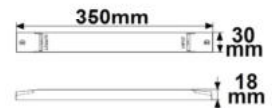

116267 | LED PWM-Trafo 24V/DC, 0-75W, ultraslim, dimmbar, SELV

Nennspannung **220 - 240V AC** Umgebungstemp. **-20°C - 45°C**

3 JAHRE GARANTIE **NEW**

Länge: 304,6mm
Breite: 30mm
Höhe: 16,7mm

116046 | LED PWM-Trafo 24V/DC, 0-60W, ultraslim, Push/DALI-2 dimmbar, SELV

Nennspannung **220 - 240V AC** Schutzart **IP44**
Umgebungstemp. **-25°C - 45°C**

5 JAHRE GARANTIE **NEW**

Länge: 350mm
Breite: 30mm
Höhe: 18mm

116207 | LED CCT PWM-Trafo 24V/DC, 0-60W, 2 Kanal, ultraslim, Push/DALI-2 DT8 dimmbar, SELV

Nennspannung **220 - 240V AC** Schutzart **IP20**
Umgebungstemp. **-20°C - 45°C**

5 JAHRE GARANTIE **NEW**

Länge: 361,5mm
Breite: 30mm
Höhe: 21,3mm

112023 | LED Trafo 24V/DC, 0-75W, SELV

Nennspannung **220 - 240V AC** Schutzart **IP20**
Umgebungstemp. **-20°C - 40°C**

Länge: 170mm
Breite: 45mm
Höhe: 29mm