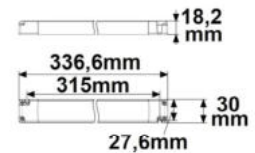

Nennspannung **220 - 240V AC** Schutzart **IP44**
Umgebungstemp. **-25°C - 45°C**

5 JAHRE GARANTIE **NEW**

Länge: 350mm
Breite: 30mm
Höhe: 18mm

116207 | LED CCT PWM-Trafo 24V/DC, 0-60W, 2 Kanal, ultraslim, Push/DALI-2 DT8 dimmbar, SELV

Nennspannung **220 - 240V AC** Schutzart **IP20**
Umgebungstemp. **-20°C - 45°C**

5 JAHRE GARANTIE **NEW**

Länge: 361,5mm
Breite: 30mm
Höhe: 21,3mm

112023 | LED Trafo 24V/DC, 0-75W, SELV

Nennspannung **220 - 240V AC** Schutzart **IP20**
Umgebungstemp. **-20°C - 40°C**

Länge: 170mm
Breite: 45mm
Höhe: 29mm