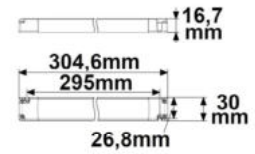

116267 | LED PWM-Trafo 24V/DC, 0-75W, ultraslim, dimmbar, SELV

Nennspannung **220 - 240V AC** Umgebungstemp. **-20°C - 45°C**

3 JAHRE GARANTIE **NEW**

Länge: 304,6mm
Breite: 30mm
Höhe: 16,7mm

116046 | LED PWM-Trafo 24V/DC, 0-60W, ultraslim, Push/DALI-2 dimmbar, SELV

Nennspannung **220 - 240V AC** Schutzart **IP44**
Umgebungstemp. **-25°C - 45°C**

5 JAHRE GARANTIE **NEW**

Länge: 350mm
Breite: 30mm
Höhe: 18mm

116207 | LED CCT PWM-Trafo 24V/DC, 0-60W, 2 Kanal, ultraslim, Push/DALI-2 DT8 dimmbar, SELV

Nennspannung **220 - 240V AC** Schutzart **IP20**
Umgebungstemp. **-20°C - 45°C**

5 JAHRE GARANTIE **NEW**

Länge: 361,5mm
Breite: 30mm
Höhe: 21,3mm

112023 | LED Trafo 24V/DC, 0-75W, SELV

Nennspannung **220 - 240V AC** Schutzart **IP20**
Umgebungstemp. **-20°C - 40°C**

Länge: 170mm
Breite: 45mm
Höhe: 29mm