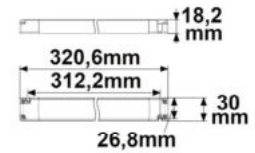

116268 | LED PWM-Trafo 24V/DC, 0-100W, ultraslim, dimmbar

Nennspannung **220 - 240V AC** Umgebungstemp. **-20°C - 45°C**

3 JAHRE GARANTIE **NEW**

Länge: 320,6mm
Breite: 30mm
Höhe: 18,2mm

114224 | LED Trafo 24V/DC, 0-100W, ultraslim, SELV

Nennspannung **220 - 240V AC** Schutzart **IP20**
Umgebungstemp. **-20°C - 45°C**

5 JAHRE GARANTIE

Länge: 360mm
Breite: 30,5mm
Höhe: 21mm

114225 | LED PWM-Trafo 24V/DC, 0-100W, ultraslim, 1-10V dimmbar, SELV

Nennspannung **220 - 240V AC** Schutzart **IP20**
Umgebungstemp. **-20°C - 45°C**

Zugentlastung
2er SET
115813

5 JAHRE GARANTIE

Länge: 360mm
Breite: 30,5mm
Höhe: 21mm

114226 | LED PWM-Trafo 24V/DC, 0-100W, ultraslim, Push/DALI dimmbar

Nennspannung **220 - 240V AC** Schutzart **IP20**
Umgebungstemp. **-20°C - 45°C**

Zugentlastung
2er SET
115813

5 JAHRE GARANTIE

Länge: 360mm
Breite: 30,5mm
Höhe: 21mm