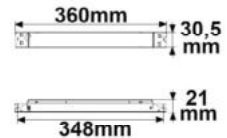

116268 | LED PWM-Trafo 24V/DC, 0-100W, ultraslim, dimmbar

Nennspannung **220 - 240V AC** Umgebungstemp. **-20°C - 45°C**

3 JAHRE GARANTIE **NEW**

Länge: 320,6mm
Breite: 30mm
Höhe: 18,2mm

114224 | LED Trafo 24V/DC, 0-100W, ultraslim, SELV

Nennspannung **220 - 240V AC** Schutzart **IP20**
Umgebungstemp. **-20°C - 45°C**

5 JAHRE GARANTIE

Länge: 360mm
Breite: 30,5mm
Höhe: 21mm

114225 | LED PWM-Trafo 24V/DC, 0-100W, ultraslim, 1-10V dimmbar, SELV

Nennspannung **220 - 240V AC** Schutzart **IP20**
Umgebungstemp. **-20°C - 45°C**

Zugentlastung
2er SET
115813

5 JAHRE GARANTIE

Länge: 360mm
Breite: 30,5mm
Höhe: 21mm

114226 | LED PWM-Trafo 24V/DC, 0-100W, ultraslim, Push/DALI dimmbar

Nennspannung **220 - 240V AC** Schutzart **IP20**
Umgebungstemp. **-20°C - 45°C**

Zugentlastung
2er SET
115813

5 JAHRE GARANTIE

Länge: 360mm
Breite: 30,5mm
Höhe: 21mm