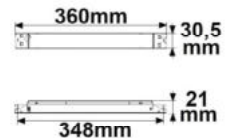

Nennspannung **220 - 240V AC** Schutzart **IP20**
Umgebungstemp. **-20°C - 45°C**

5 JAHRE GARANTIE

Länge: 360mm
Breite: 30,5mm
Höhe: 21mm

114225 | LED PWM-Trafo 24V/DC, 0-100W, ultraslim, 1-10V dimmbar, SELV

Nennspannung **220 - 240V AC** Schutzart **IP20**
Umgebungstemp. **-20°C - 45°C**

Zugentlastung
2er SET
115813

5 JAHRE GARANTIE

Länge: 360mm
Breite: 30,5mm
Höhe: 21mm

114226 | LED PWM-Trafo 24V/DC, 0-100W, ultraslim, Push/DALI dimmbar

Nennspannung **220 - 240V AC** Schutzart **IP20**
Umgebungstemp. **-20°C - 45°C**

Zugentlastung
2er SET
115813

5 JAHRE GARANTIE

Länge: 360mm
Breite: 30,5mm
Höhe: 21mm