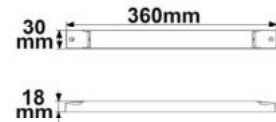

**114946 | LED PWM-Trafo 24V/DC, 0-150W, ultraslim, Push/DALI-2 dimmbar, SELV**

Nennspannung **220 - 240V AC** Schutzart **IP20**  
Umgebungstemp. **-25°C - 50°C**

Länge: 360mm  
Breite: 30mm  
Höhe: 18mm

Länge: 105mm  
Breite: 90mm  
Höhe: 58,4mm

**115980 | LED Hutschienen-Trafo 24V, 24~28V/DC, 0-150W**

Nennspannung **220 - 240V AC** Schutzart **IP20**  
Umgebungstemp. **0°C - 40°C**

**NEW**

**KUNDENZUFRIEDENHEIT 2022**  
**WIR SETZEN IHRE WÜNSCHE UM!**  
Für Sie im Sortiment ergänzt!

Länge: 125mm  
Breite: 113mm  
Höhe: 40mm

**113518 | LED PWM-Trafo 24V/DC, 0-200W, IP20, 1-10V/ Push/DALI dimmbar**

Nennspannung **220 - 240V AC** Schutzart **IP20**  
Umgebungstemp. **-20°C - 50°C**

Länge: 310mm  
Breite: 60mm  
Höhe: 45mm