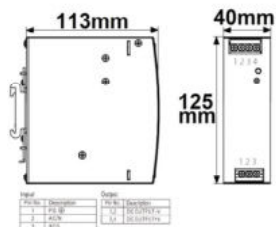

Länge: 105mm  
Breite: 90mm  
Höhe: 58,4mm

**115980 | LED Hutschienen-Trafo 24V, 24~28V/DC, 0-150W**

Nennspannung **220 - 240V AC** Schutzart **IP20**  
Umgebungstemp. **0°C - 40°C**

**NEW**

**KUNDENZUFRIEDENHEIT 2022**  
**WIR SETZEN IHRE WÜNSCHE UM!**  
Für Sie im Sortiment ergänzt!

Länge: 125mm  
Breite: 113mm  
Höhe: 40mm

**113518 | LED PWM-Trafo 24V/DC, 0-200W, IP20, 1-10V/ Push/DALI dimmbar**

Nennspannung **220 - 240V AC** Schutzart **IP20**  
Umgebungstemp. **-20°C - 50°C**

Länge: 310mm  
Breite: 60mm  
Höhe: 45mm