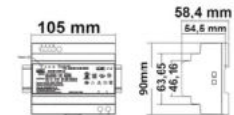

**114946 | LED PWM-Trafo 24V/DC, 0-150W, ultraslim, Push/DALI-2 dimmbar, SELV**

Nennspannung **220 - 240V AC** Schutzart **IP20**  
Umgebungstemp. **-25°C - 50°C**

Länge: 360mm  
Breite: 30mm  
Höhe: 18mm

Länge: 105mm  
Breite: 90mm  
Höhe: 58,4mm

**115980 | LED Hutschienen-Trafo 24V, 24~28V/DC, 0-150W**

Nennspannung **220 - 240V AC** Schutzart **IP20**  
Umgebungstemp. **0°C - 40°C**

**NEW**

**KUNDENZUFRIEDENHEIT 2022**  
**WIR SETZEN IHRE WÜNSCHE UM!**  
Für Sie im Sortiment ergänzt!

Länge: 125mm  
Breite: 113mm  
Höhe: 40mm

**113518 | LED PWM-Trafo 24V/DC, 0-200W, IP20, 1-10V/ Push/DALI dimmbar**

Nennspannung **220 - 240V AC** Schutzart **IP20**  
Umgebungstemp. **-20°C - 50°C**

Länge: 310mm  
Breite: 60mm  
Höhe: 45mm