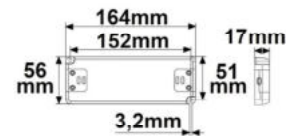

**116150 | LED Trafo 48V/DC, 0-60W, ultraflach, SELV**

Nennspannung **220 - 240V AC** Schutzart **IP20**  
Umgebungstemp. **-20°C - 45°C**

**5 JAHRE GARANTIE** **NEW**

Länge: 160mm  
Breite: 58mm  
Höhe: 18mm

**116151 | LED Trafo 48V/DC, 0-100W, ultraflach, SELV**

Nennspannung **220 - 240V AC** Schutzart **IP20**  
Umgebungstemp. **-20°C - 45°C**

**5 JAHRE GARANTIE** **NEW**

Länge: 164mm  
Breite: 51mm  
Höhe: 17mm

**116152 | LED Trafo 48V/DC, 0-150W, SELV**

Nennspannung **220 - 240V AC** Schutzart **IP20**  
Umgebungstemp. **-20°C - 45°C**

**5 JAHRE GARANTIE** **NEW**

Länge: 179mm  
Breite: 63mm  
Höhe: 31mm

**114945 | LED PWM-Trafo 48V/DC, 0-240W, slim, Push/DALI-2 dimmbar, IP67, SELV**

Nennspannung **220 - 240V AC** Schutzart **IP67**  
Umgebungstemp. **-25°C - 50°C**

Länge: 400mm  
Breite: 30mm  
Höhe: 21mm