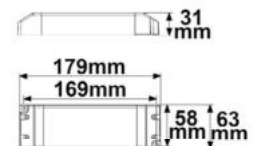

**116152 | LED Trafo 48V/DC, 0-150W, SELV**

Nennspannung **220 - 240V AC** Schutzart **IP20**  
Umgebungstemp. **-20°C - 45°C**

**5 JAHRE GARANTIE** **NEW**

Länge: 179mm  
Breite: 63mm  
Höhe: 31mm

**114945 | LED PWM-Trafo 48V/DC, 0-240W, slim, Push/DALI-2 dimmbar, IP67, SELV**

Nennspannung **220 - 240V AC** Schutzart **IP67**  
Umgebungstemp. **-25°C - 50°C**

Länge: 400mm  
Breite: 30mm  
Höhe: 21mm