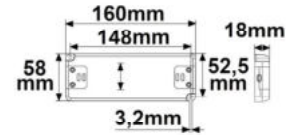

**116150 | LED Trafo 48V/DC, 0-60W, ultraflach, SELV**

Nennspannung **220 - 240V AC** Schutzart **IP20**  
Umgebungstemp. **-20°C - 45°C**

**5 JAHRE GARANTIE** **NEW**

Länge: 160mm  
Breite: 58mm  
Höhe: 18mm

**116151 | LED Trafo 48V/DC, 0-100W, ultraflach, SELV**

Nennspannung **220 - 240V AC** Schutzart **IP20**  
Umgebungstemp. **-20°C - 45°C**

**5 JAHRE GARANTIE** **NEW**

Länge: 164mm  
Breite: 51mm  
Höhe: 17mm

**116152 | LED Trafo 48V/DC, 0-150W, SELV**

Nennspannung **220 - 240V AC** Schutzart **IP20**  
Umgebungstemp. **-20°C - 45°C**

**5 JAHRE GARANTIE** **NEW**

Länge: 179mm  
Breite: 63mm  
Höhe: 31mm

**114945 | LED PWM-Trafo 48V/DC, 0-240W, slim, Push/DALI-2 dimmbar, IP67, SELV**

Nennspannung **220 - 240V AC** Schutzart **IP67**  
Umgebungstemp. **-25°C - 50°C**

Länge: 400mm  
Breite: 30mm  
Höhe: 21mm