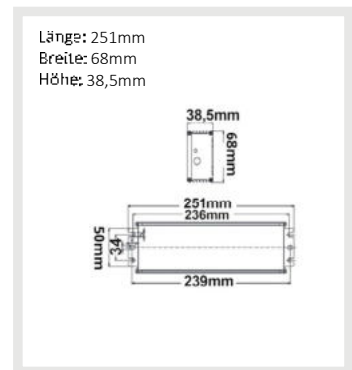

114222 | LED PWM-Trafo 48V/DC, 0-250W, 1-10V dimmbar, IP67

Nennspannung **220 - 240V AC** Schutzart **IP67**
Umgebungstemp. **-20°C - 40°C**

**5 JAHRE
GARANTIE**