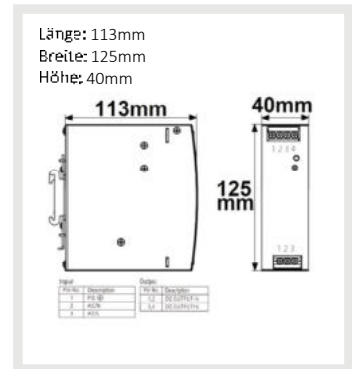

**115981 | LED Hutschienen-Trafo 48V, 48~55V/DC, 0-150W**

Nennspannung **220 - 240V AC** Schutzart **IP20**  
Umgebungstemp. **0°C - 40°C**

**NEW**

KUNDENZUFRIEDENHEIT  
2022  
**WIR SETZEN IHRE  
WÜNSCHE UM!**  
Für Sie im Sortiment  
ergänzt!

**114353 | LED Hutschienen-Trafo MW HDR-150-48, 43.2~55.2V/DC, 0-150W, IP20**

Nennspannung **220 - 240V AC** Schutzart **IP20**  
Umgebungstemp. **-30°C - 45°C**

**NETTOPREIS-ARTIKEL**  
Kein weiterer Rabattabzug möglich