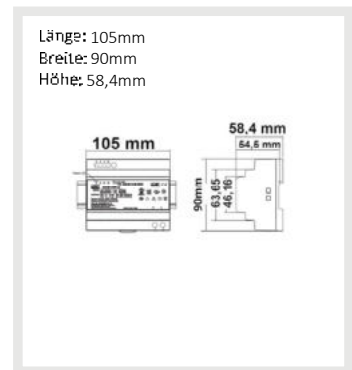

**115981 | LED Hutschienen-Trafo 48V, 48~55V/DC, 0-150W**

Nennspannung **220 - 240V AC** Schutzart **IP20**  
Umgebungstemp. **0°C - 40°C**

**NEW**

KUNDENZUFRIEDENHEIT  
2022  
**WIR SETZEN IHRE  
WÜNSCHE UM!**  
Für Sie im Sortiment  
ergänzt!

**114353 | LED Hutschienen-Trafo MW HDR-150-48, 43.2~55.2V/DC, 0-150W, IP20**

Nennspannung **220 - 240V AC** Schutzart **IP20**  
Umgebungstemp. **-30°C - 45°C**

**NETTOPREIS-ARTIKEL**  
Kein weiterer Rabattabzug möglich

**114222 | LED PWM-Trafo 48V/DC, 0-250W, 1-10V dimmbar, IP67**

Nennspannung **220 - 240V AC** Schutzart **IP67**  
Umgebungstemp. **-20°C - 40°C**

**5 JAHRE  
GARANTIE**

**114223 | LED PWM-Trafo 48V/DC, 0-400W, 1-10V dimmbar, IP67**