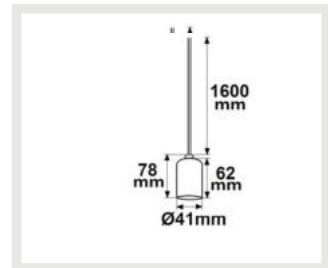

**111255 | GU5.3 Fassung mit Keramiksockel für G4/MR16 Leuchtmittel, 12-24V**

Höhe: 10mm    Durchm.: 17mm

**115196 | E27 Fassung schwarz mit schwarzem Kabel 300cm**

Höhe: 78mm    Durchm.: 41mm

**115195 | E27 Fassung schwarz mit schwarzem Kabel 160cm**

Höhe: 78mm    Durchm.: 41mm

**NEW**

**116040 | GU10 Fassung mit Anschlussbox 2x3-polig, weiterverdrahtbar**

Länge: 76mm  
Breite: 39mm  
Höhe: 23mm

**NEW**

**111121 | GU10 Fassung Keramik, 0-230V**

Länge: 27mm  
Breite: 27mm  
Höhe: 15mm

**112131 | E27 Fassung Keramik, 0-230V**

Länge: 45,8mm    Durchm.: 41mm

**111818 | GU10 Fassung Keramik mit Bügel, 0-230V**

Länge: 27mm  
Breite: 27mm  
Höhe: 15mm

**111169 | Anschlussleitung 1.5m mit Flachstecker, weiß, 230V**

Länge: 1,5m