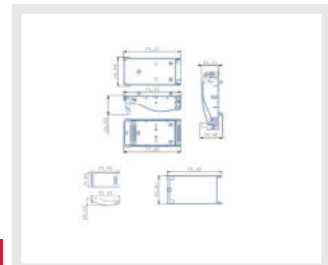

**111255 | GU5.3 Fassung mit Keramiksockel für G4/MR16 Leuchtmittel, 12-24V**

Höhe: 10mm    Durchm.: 17mm

**115196 | E27 Fassung schwarz mit schwarzem Kabel 300cm**

Höhe: 78mm    Durchm.: 41mm

**115195 | E27 Fassung schwarz mit schwarzem Kabel 160cm**

Höhe: 78mm    Durchm.: 41mm

**NEW**

**116040 | GU10 Fassung mit Anschlussbox 2x3-polig, weiterverdrahtbar**

Länge: 76mm  
Breite: 39mm  
Höhe: 23mm

**NEW**

**111121 | GU10 Fassung Keramik, 0-230V**

Länge: 27mm  
Breite: 27mm  
Höhe: 15mm

**112131 | E27 Fassung Keramik, 0-230V**

Länge: 45,8mm    Durchm.: 41mm

**111818 | GU10 Fassung Keramik mit Bügel, 0-230V**

Länge: 27mm  
Breite: 27mm  
Höhe: 15mm

**111169 | Anschlussleitung 1.5m mit Flachstecker, weiß, 230V**

Länge: 1,5m