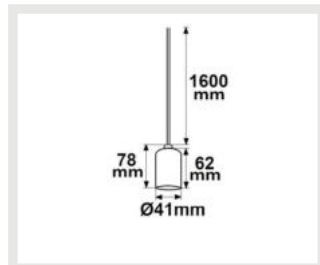

**111255 | GU5.3 Fassung mit Keramiksockel für G4/MR16 Leuchtmittel, 12-24V**

Höhe: 10mm    Durchm.: 17mm

**115196 | E27 Fassung schwarz mit schwarzem Kabel 300cm**

Höhe: 78mm    Durchm.: 41mm

**115195 | E27 Fassung schwarz mit schwarzem Kabel 160cm**

Höhe: 78mm    Durchm.: 41mm

**NEW**

**116040 | GU10 Fassung mit Anschlussbox 2x3-polig, weiterverdrahtbar**

Länge: 76mm  
Breite: 39mm  
Höhe: 23mm

**NEW**

**111121 | GU10 Fassung Keramik, 0-230V**

Länge: 27mm  
Breite: 27mm  
Höhe: 15mm

**112131 | E27 Fassung Keramik, 0-230V**

Länge: 45,8mm    Durchm.: 41mm

**111818 | GU10 Fassung Keramik mit Bügel, 0-230V**

Länge: 27mm  
Breite: 27mm  
Höhe: 15mm

**111169 | Anschlussleitung 1.5m mit Flachstecker, weiß, 230V**

Länge: 1,5m