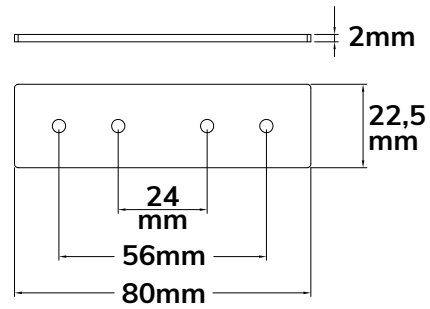

**VERBINDUNGSPLATTE**

2 Stück  
inkl. Schrauben

● 116066

**MONTAGECLIP**

● 116067

**SEILABHÄNGUNG**

2 Stück

● 116075

**Stromeinspeisung**

50cm 116062  
200cm 116063

**Linear-Verbinder  
flexibel 180°**

116064

**Linear-Verbinder  
flexibel 45°**

116065

**Inline-Trafo  
100W**

116106