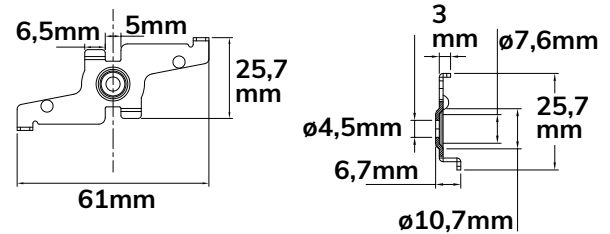

**VERBINDUNGSPLATTE**

2 Stück  
inkl. Schrauben

● 116066

**MONTAGECLIP**

● 116067

**SEILABHÄNGUNG**

2 Stück

● 116075

**Stromeinspeisung**

50cm 116062  
200cm 116063

**Linear-Verbinder  
flexibel 180°**

116064

**Linear-Verbinder  
flexibel 45°**

116065

**Inline-Trafo  
100W**

116106