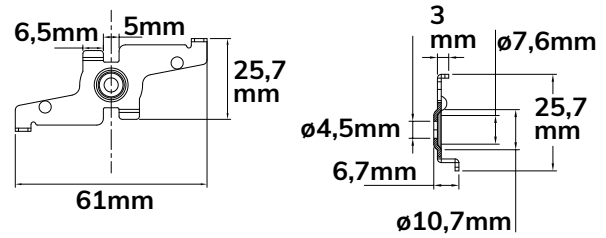

VERBINDUNGSPLATTE

2 Stück
inkl. Schrauben

● 116066

MONTAGECLIP

● 116067

SEILABHÄNGUNG

2 Stück

● 116075

Stromeinspeisung

50cm 116062
200cm 116063

**Linear-Verbinder
flexibel 180°**

116064

**Linear-Verbinder
flexibel 45°**

116065

**Inline-Trafo
100W**

116106