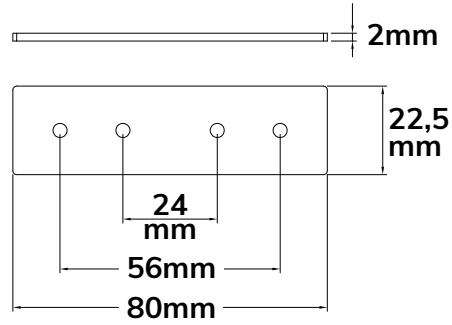

VERBINDUNGSPLATTE

2 Stück
inkl. Schrauben

● 116066

MONTAGECLIP

● 116067

SEILABHÄNGUNG

2 Stück

● 116075

Stromeinspeisung

50cm 116062
200cm 116063

**Linear-Verbinder
flexibel 180°**

116064

**Linear-Verbinder
flexibel 45°**

116065

**Inline-Trafo
100W**

116106