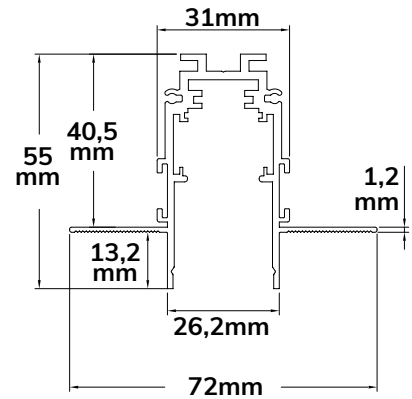

TROCKENBAUSCHIENE

TROCKENBAUSCHIENE

2 m | inkl. Schutzcover und Endkappe

● 116052

ECKSCHIENE 90°

Horizontal
nicht stromführend

● 116057

ECKSCHIENE 90°

Vertikal
nicht stromführend
inkl. Verbindungsplatte
inkl. Verbindungselement

● 116060