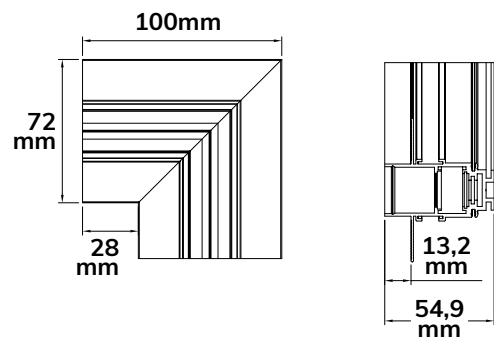

TROCKENBAUSCHIENE

TROCKENBAUSCHIENE

2 m | inkl. Schutzcover und Endkappe

● 116052

ECKSCHIENE 90°

Horizontal
nicht stromführend

● 116057

ECKSCHIENE 90°

Vertikal
nicht stromführend
inkl. Verbindungsplatte
inkl. Verbindungselement

● 116060