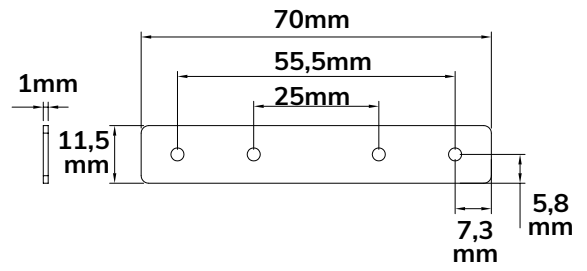

VERBINDUNGSPLATTE

2 Stück
inkl. Schrauben

● 116068

Stromeinspeisung

50cm 116062
200cm 116063

**Linear-Verbinder
flexibel 180°**

116064

**Linear-Verbinder
flexibel 45°**