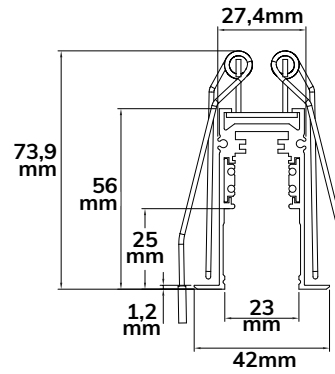

MONTAGEFEDER
2 Stück

● 116054

VERBINDUNGSPLATTE

2 Stück
inkl. Schrauben

● 116066

MONTAGECLIP

2 Stück

● 116067

MONTAGEKLAMMER

1 Stück

● 116074

Stromeinspeisung

50cm 116062
200cm 116063

Linear-Verbinder flexibel 180°

116064

Linear-Verbinder flexibel 45°