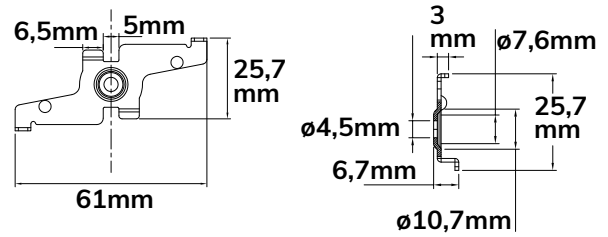

MONTAGEFEDER
2 Stück

● 116054

VERBINDUNGSPLATTE

2 Stück
inkl. Schrauben

● 116066

MONTAGECLIP

2 Stück

● 116067

MONTAGEKLAMMER

1 Stück

● 116074

Stromeinspeisung

50cm 116062
200cm 116063

Linear-Verbinder flexibel 180°

116064

Linear-Verbinder flexibel 45°