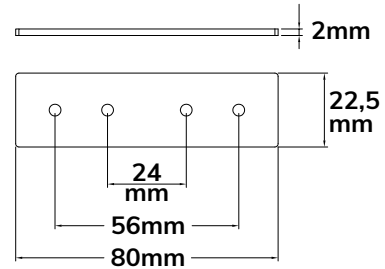

MONTAGEFEDER
2 Stück

● 116054

VERBINDUNGSPLATTE

2 Stück
inkl. Schrauben

● 116066

MONTAGECLIP

2 Stück

● 116067

MONTAGEKLAMMER

1 Stück

● 116074

Stromeinspeisung

50cm 116062
200cm 116063

Linear-Verbinder flexibel 180°

116064

Linear-Verbinder flexibel 45°