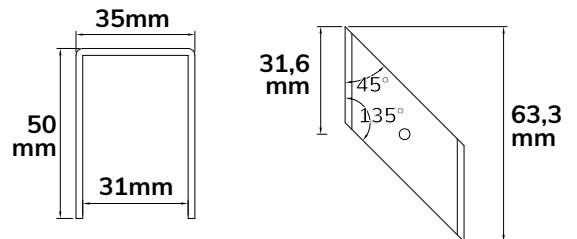

MONTAGEKLAMMER

1 Stück

● 116074

Stromeinspeisung

50cm 116062
200cm 116063

Linear-Verbinder flexibel 180°

116064

Linear-Verbinder flexibel 45°