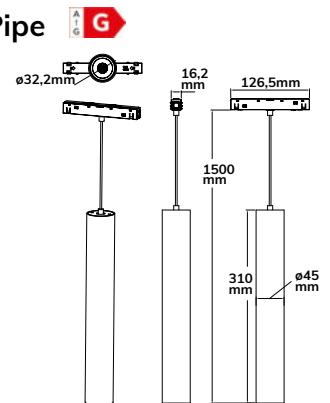

## Wallwasher 22 cm

Leistung: 12 W  
Strahlwinkel: 100° asymmetr.  
Spannung: 48 V DC  
Farbtemp.: 3.000 K  
CRI: 90  
Lichtstrom: 420 lm

**116082**

DALI DIMMBAR  
**116083**

## Hängeleuchte Pipe

Leistung: 7 W  
Strahlwinkel: 36°  
Spannung: 48 V DC  
Farbtemp.: 3.000 K  
CRI: 90  
Lichtstrom: 580 lm

**116092**

DALI DIMMBAR  
**116093**

Kabellänge verstellbar  
von 5 bis 119 cm

## Hängeleuchte Pipe

Leistung: 15 W  
Strahlwinkel: 36°  
Spannung: 48 V DC  
Farbtemp.: 3.000 K  
CRI: 90  
Lichtstrom: 950 lm

**116094**

DALI DIMMBAR  
**116095**

Kabellänge verstellbar  
von 5 bis 119 cm

## Hängeleuchte Ball Fokus

Leistung: 12 W  
Strahlwinkel: 60°  
Spannung: 48 V DC  
Farbtemp.: 3.000 K  
CRI: 90  
Lichtstrom: 750 lm

**116098**

DALI DIMMBAR  
**116099**

Neigungswinkel: 0-80°  
Drehwinkel: 0-360°