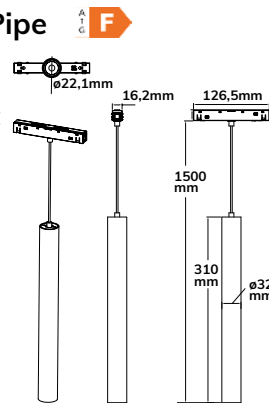

## Wallwasher 22 cm

Leistung: 12 W  
Strahlwinkel: 100° asymmetr.  
Spannung: 48 V DC  
Farbtemp.: 3.000 K  
CRI: 90  
Lichtstrom: 420 lm

**116082**

DALI DIMMBAR  
**116083**

## Hängeleuchte Pipe

Leistung: 7 W  
Strahlwinkel: 36°  
Spannung: 48 V DC  
Farbtemp.: 3.000 K  
CRI: 90  
Lichtstrom: 580 lm

**116092**

DALI DIMMBAR  
**116093**

Kabellänge verstellbar  
von 5 bis 119 cm

## Hängeleuchte Pipe

Leistung: 15 W  
Strahlwinkel: 36°  
Spannung: 48 V DC  
Farbtemp.: 3.000 K  
CRI: 90  
Lichtstrom: 950 lm

**116094**

DALI DIMMBAR  
**116095**

Kabellänge verstellbar  
von 5 bis 119 cm

## Hängeleuchte Ball Fokus

Leistung: 12 W  
Strahlwinkel: 60°  
Spannung: 48 V DC  
Farbtemp.: 3.000 K  
CRI: 90  
Lichtstrom: 750 lm

**116098**

DALI DIMMBAR  
**116099**

Neigungswinkel: 0-80°  
Drehwinkel: 0-360°