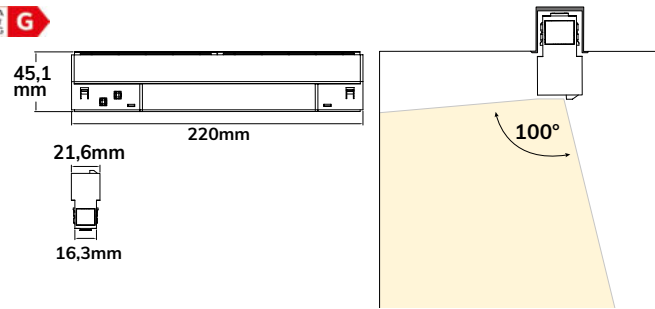

## Wallwasher 22 cm

Leistung: 12 W  
Strahlwinkel: 100° asymmetr.  
Spannung: 48 V DC  
Farbtemp.: 3.000 K  
CRI: 90  
Lichtstrom: 420 lm

**116082**

DALI DIMMBAR  
**116083**

## Hängeleuchte Pipe

Leistung: 7 W  
Strahlwinkel: 36°  
Spannung: 48 V DC  
Farbtemp.: 3.000 K  
CRI: 90  
Lichtstrom: 580 lm

**116092**

DALI DIMMBAR  
**116093**

Kabellänge verstellbar  
von 5 bis 119 cm

## Hängeleuchte Pipe

Leistung: 15 W  
Strahlwinkel: 36°  
Spannung: 48 V DC  
Farbtemp.: 3.000 K  
CRI: 90  
Lichtstrom: 950 lm

**116094**

DALI DIMMBAR  
**116095**

Kabellänge verstellbar  
von 5 bis 119 cm

## Hängeleuchte Ball Fokus

Leistung: 12 W  
Strahlwinkel: 60°  
Spannung: 48 V DC  
Farbtemp.: 3.000 K  
CRI: 90  
Lichtstrom: 750 lm

**116098**

DALI DIMMBAR  
**116099**

Neigungswinkel: 0-80°  
Drehwinkel: 0-360°