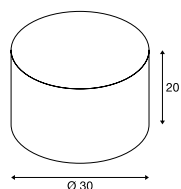

FENDA  
Ø 30 cm, rund

- Durch Auswahl einer geeigneten Leuchtenbasis individuell gestaltbar

Produktangaben

Material: Textil / Stahl

Maßzeichnung

Hinweis

max. 60W  
Acrylglasabdeckung (155570), um den Schirm einseitig zu schließen als Zubehör erhältlich.

FENDA  
Ø 45 cm, rund

- Durch Auswahl einer geeigneten Leuchtenbasis individuell gestaltbar

Produktangaben

Material: Textil / Stahl

Maßzeichnung

Hinweis

max. 60W  
Acrylglasabdeckung (156100), um den Schirm einseitig zu schließen als Zubehör erhältlich.

FENDA  
Ø 70 cm, rund

- Durch Auswahl einer geeigneten Leuchtenbasis individuell gestaltbar

Produktangaben

Material: Textil / Stahl

Maßzeichnung

Hinweis

max. 60W  
Acrylglasabdeckung (1000957), um den Schirm einseitig zu schließen als Zubehör erhältlich.