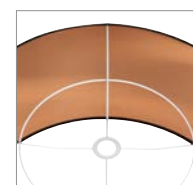

FENDA  
Ø 30 cm, rund

- Durch Auswahl einer geeigneten Leuchtenbasis individuell gestaltbar

Produktangaben

Material: Textil / Stahl

Maßzeichnung

Hinweis

max. 60W  
Acrylglasabdeckung (155570), um den Schirm einseitig zu schließen als Zubehör erhältlich.

FENDA  
Ø 45 cm, rund

- Durch Auswahl einer geeigneten Leuchtenbasis individuell gestaltbar

Produktangaben

Material: Textil / Stahl

Maßzeichnung

Hinweis

max. 60W  
Acrylglasabdeckung (156100), um den Schirm einseitig zu schließen als Zubehör erhältlich.

FENDA  
Ø 70 cm, rund

- Durch Auswahl einer geeigneten Leuchtenbasis individuell gestaltbar

Produktangaben

Material: Textil / Stahl

Maßzeichnung

Hinweis

max. 60W  
Acrylglasabdeckung (1000957), um den Schirm einseitig zu schließen als Zubehör erhältlich.