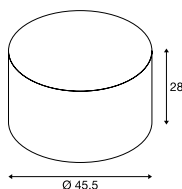

FENDA  
Ø 30 cm, rund

- Durch Auswahl einer geeigneten Leuchtenbasis individuell gestaltbar

Produktangaben

Material: Textil / Stahl

Maßzeichnung

Hinweis

max. 60W  
Acrylglasabdeckung (155570), um den Schirm einseitig zu schließen als Zubehör erhältlich.

FENDA  
Ø 45 cm, rund

- Durch Auswahl einer geeigneten Leuchtenbasis individuell gestaltbar

Produktangaben

Material: Textil / Stahl

Maßzeichnung

Hinweis

max. 60W  
Acrylglasabdeckung (156100), um den Schirm einseitig zu schließen als Zubehör erhältlich.

FENDA  
Ø 70 cm, rund

- Durch Auswahl einer geeigneten Leuchtenbasis individuell gestaltbar

Produktangaben

Material: Textil / Stahl

Maßzeichnung

Hinweis

max. 60W  
Acrylglasabdeckung (1000957), um den Schirm einseitig zu schließen als Zubehör erhältlich.