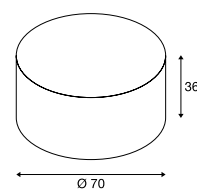

FENDA  
Ø 45 cm, rund

- Durch Auswahl einer geeigneten Leuchtenbasis individuell gestaltbar

Produktangaben

Material: Textil / Stahl

Maßzeichnung

Hinweis

max. 60W  
Acrylglasabdeckung (156100), um den Schirm einseitig zu schließen als Zubehör erhältlich.

FENDA  
Ø 70 cm, rund

- Durch Auswahl einer geeigneten Leuchtenbasis individuell gestaltbar

Produktangaben

Material: Textil / Stahl

Maßzeichnung

Hinweis

max. 60W  
Acrylglasabdeckung (1000957), um den Schirm einseitig zu schließen als Zubehör erhältlich.