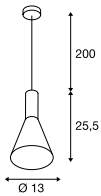

PHELIA 10
PD, E27

SOCKET
INSIDE

- Individuelle Leuchtenkopfform
- Durch individuelle Zusammenstellung zur Leuchtenwolke kombinierbar

Produktangaben

220-240V ~50/60Hz
Material: Aluminium

0,6

200

Maßzeichnung

Hinweis

Textilkabel

Leuchtmittelempfehlung

LED E27 7W
2700K 640lm
7kWh/1000h
Art. Nr. 1003085 | 9,00 EUR

LED E27 7W
2700K 810lm
7kWh/1000h
Art. Nr. 1003090 | 8,00 EUR

Leuchtmittelangaben

max. 23W

Variante	Art. Nr.	EUR
E27 ■ schwarz / gold	1002951	114,00
E27 ■ schwarz / weiß	133330	109,00
E27 □ weiß	1002139	109,00