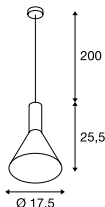

PHELIA 20
PD, E27

SOCKET
INSIDE

- Individuelle Leuchtenkopfform
- Durch individuelle Zusammenstellung zur Leuchtenwolke kombinierbar

Produktangaben

220-240V ~50/60Hz
Material: Aluminium

Maßzeichnung

Hinweis

Variante	Art. Nr.	EUR
E27 ■ schwarz / gold	1002948	124,00
E27 ■ schwarz / weiß	133300	119,00
E27 □ weiß	1002136	119,00

PHELIA 25
PD, E27

SOCKET
INSIDE

- Individuelle Leuchtenkopfform
- Durch individuelle Zusammenstellung zur Leuchtenwolke kombinierbar