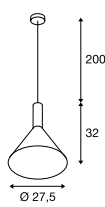

Maßzeichnung

Hinweis

Textilkabel