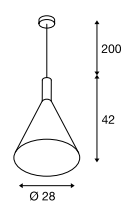

PHELIA 30
PD, E27

SOCKET
INSIDE

- Individuelle Leuchtenkopfform
- Durch individuelle Zusammenstellung zur Leuchtenwolke kombinierbar

Produktangaben

220-240V ~50/60Hz
Material: Aluminium

Maßzeichnung

Hinweis