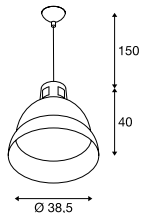

PARA 380 PD, E27

SOCKET
INSIDE

Produktangaben

230V ~50Hz
Material: Aluminium

1,1

150

Maßzeichnung

Leuchtmittlempfehlung