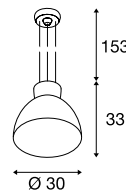

165100 183

165221 183

PARA DOME
PD, E27

SOCKET
INSIDE

• Weit geöffneter Leuchtschirm

Produktangaben

230V ~50Hz
Material: Aluminium / Polycarbonat (PC)

Maßzeichnung

PARA MULTI
PD, DLMI

LED
INSIDE

Produktangaben

220-240V ~50/60Hz
Systemleistung: 18W
Material: Stahl / Acryl

Maßzeichnung

Variante	Art. Nr.	EUR
2040lm 4000K CRI>80		
■ grau	165221	339,00
1940lm 3000K CRI>80		
■ grau	165222	339,00