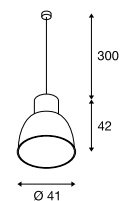

165100 183

165221 183

PARA DOME
PD, E27

SOCKET
INSIDE

• Weit geöffneter Leuchtschirm

Produktangaben

230V ~50Hz
Material: Aluminium / Polycarbonat (PC)

Maßzeichnung

PARA MULTI
PD, DLMI

LED
INSIDE

Produktangaben

220-240V ~50/60Hz
Systemleistung: 18W
Material: Stahl / Acryl

Maßzeichnung

Variante	Art. Nr.	EUR
2040lm 4000K CRI>80		
■ grau	165221	339,00
1940lm 3000K CRI>80		
■ grau	165222	339,00