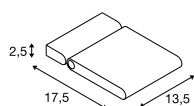

LENITO  
WL

1002920 242

LED  
INSIDE**Produktangaben**

220-240V ~50/60Hz | 160mA  
 Systemleistung: 24W  
 Material: Aluminium / Polycarbonat (PC)

**Maßzeichnung**

Variante	Art. Nr.	EUR
2450lm   3000K   CRI>80		
■ schwarz	1002920	145,00
2540lm   3000K   CRI>80		
□ weiß	1002921	145,00