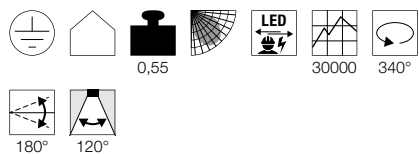

LENITO  
WL

1002920 242

LED  
INSIDE**Produktangaben**

220-240V ~50/60Hz | 160mA  
 Systemleistung: 24W  
 Material: Aluminium / Polycarbonat (PC)

**Maßzeichnung**

Variante	Art. Nr.	EUR
2450lm   3000K   CRI>80		
■ schwarz	1002920	145,00
2540lm   3000K   CRI>80		
□ weiß	1002921	145,00