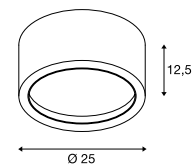

Maßzeichnung

FERA 25
CL

Produktangaben

100-240V ~50/60Hz | 550mA
Systemleistung: 21W
Material: Aluminium / Polystrol (PS)

Maßzeichnung

Variante	Art. Nr.	EUR
1580/1650lm 3000/4000K CRI>80		
■ matt schwarz	1002968	236,00
1580/1650lm 3000/4000K CRI>80		
□ matt weiß	1002967	236,00