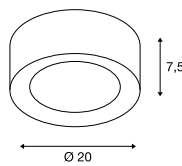

1002968 289

1001939 289

FERA 25
CL, DALI

- Die Lichtfarbe ist bei der Installation durch einen Schalter einstellbar

Produktangaben

220-240V ~50/60Hz | 500mA
Systemleistung: 19,5W
Material: Polycarbonat (PC) / Polymethylacrylat (PMMA)
Dimmbar: Dali

Maßzeichnung

FERA 25
CL

Produktangaben

100-240V ~50/60Hz | 550mA
Systemleistung: 21W
Material: Aluminium / Polystrol (PS)

Maßzeichnung

Variante	Art. Nr.	EUR
1580/1650lm 3000/4000K CRI>80		
■ matt schwarz	1002968	236,00
1580/1650lm 3000/4000K CRI>80		
□ matt weiß	1002967	236,00