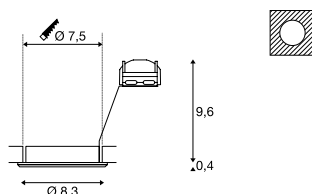

PIKA
EL, rund, QPAR51

SOCKET
INSIDE

- 3-Pole Loop-In/Loop-Out (zur Durchverdrahtung)
- Leuchteneinheit 30° Schwenkbar

Produktangaben

230V ~50Hz
Material: Aluminium

Maßzeichnung

Hinweis

Materialstärke Einbaufäche: 15 mm max.

PIKA
EL, quadratisch, QPAR51, starr

SOCKET
INSIDE

- 3-Pole Loop-In/Loop-Out (zur Durchverdrahtung)

Produktangaben

230V ~50Hz
Material: Aluminium

Maßzeichnung

Hinweis

Materialstärke Einbaufäche: 13 mm max.

PIKA
EL, quadratisch, QPAR51, schwenkbar

SOCKET
INSIDE

- 3-Pole Loop-In/Loop-Out (zur Durchverdrahtung)
- Leuchteneinheit 30° Schwenkbar

Produktangaben

230V ~50Hz
Material: Aluminium

Maßzeichnung

Hinweis

Materialstärke Einbaufäche: 15 mm max.