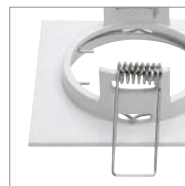

PIKA
EL, rund, QPAR51

SOCKET
INSIDE

- 3-Pole Loop-In/Loop-Out (zur Durchverdrahtung)
- Leuchteneinheit 30° Schwenkbar

Produktangaben

230V ~50Hz
Material: Aluminium

Maßzeichnung

Hinweis

Materialstärke Einbaufäche: 15 mm max.

PIKA
EL, quadratisch, QPAR51, starr

SOCKET
INSIDE

- 3-Pole Loop-In/Loop-Out (zur Durchverdrahtung)

Produktangaben

230V ~50Hz
Material: Aluminium

Maßzeichnung

Hinweis

Materialstärke Einbaufäche: 13 mm max.

PIKA
EL, quadratisch, QPAR51, schwenkbar

SOCKET
INSIDE

- 3-Pole Loop-In/Loop-Out (zur Durchverdrahtung)
- Leuchteneinheit 30° Schwenkbar

Produktangaben

230V ~50Hz
Material: Aluminium

Maßzeichnung

Hinweis

Materialstärke Einbaufäche: 15 mm max.