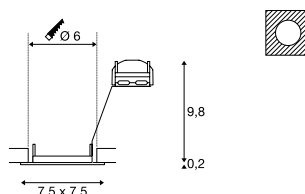

PIKA
EL, quadratisch, QPAR51, starr

SOCKET
INSIDE

- 3-Pole Loop-In/Loop-Out (zur Durchverdrahtung)

Produktangaben

230V ~50Hz
Material: Aluminium

Maßzeichnung

Hinweis

Materialstärke Einbaufäche: 13 mm max.

PIKA
EL, quadratisch, QPAR51, schwenkbar

SOCKET
INSIDE

- 3-Pole Loop-In/Loop-Out (zur Durchverdrahtung)
- Leuchteneinheit 30° Schwenkbar

Produktangaben

230V ~50Hz
Material: Aluminium

Maßzeichnung

Hinweis

Materialstärke Einbaufäche: 15 mm max.