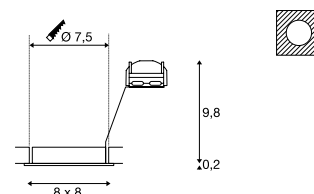

PIKA
EL, quadratisch, QPAR51, starr

SOCKET
INSIDE

- 3-Pole Loop-In/Loop-Out (zur Durchverdrahtung)

Produktangaben

230V ~50Hz
Material: Aluminium

Maßzeichnung

Hinweis

Materialstärke Einbaufäche: 13 mm max.

PIKA
EL, quadratisch, QPAR51, schwenkbar

SOCKET
INSIDE

- 3-Pole Loop-In/Loop-Out (zur Durchverdrahtung)
- Leuchteneinheit 30° Schwenkbar

Produktangaben

230V ~50Hz
Material: Aluminium

Maßzeichnung

Hinweis

Materialstärke Einbaufäche: 15 mm max.