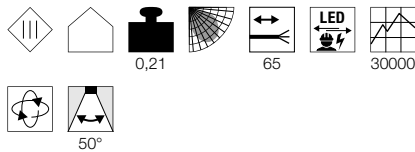

Produktangaben

350mA | 13,3W
Material: Aluminium / Glas

Maßzeichnung

Hinweis

Treiber exkl.
Offenes Kabelende

Zubehörempfehlung

LED Treiber 350mA | 15W
Art. Nr. 1002803 | 32,00 EUR

Variante	Art. Nr.	EUR
1150lm | 3000K | CRI>80		
■ weiß / schwarz	1002598	55,00
1150lm | 3000K | CRI>80		
■ grau / schwarz	1002599	55,00
1185lm | 4000K | CRI>80		
■ weiß / schwarz	1002600	55,00
1185lm | 4000K | CRI>80		
■ grau / schwarz	1002601	55,00