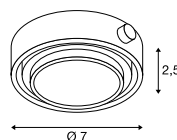

Maßzeichnung

Leuchtmittlempfehlung

LED GU10 6W 36°
3000K 460lm
6kWh/1000h
Art. Nr. 1005080 | 6,50 EUR

LED GU10 6W 36°
4000K 460lm
6kWh/1000h
Art. Nr. 1005083 | 6,50 EUR

Leuchtmittelangaben

max. 50W QPAR51
Ø: 5 cm max. L: 5,7 cm max.

Variante	Art. Nr.	EUR
GU10 | QPAR51		
■ grau / schwarz	115414	21,50