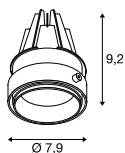

Hinweis

Treiber exkl.
Offenes Kabelende

Zubehörempfehlung

LED Treiber 350mA | 15W
Art. Nr. 1002803 | 32,00 EUR

Variante	Art. Nr.	EUR
1150lm | 3000K | CRI>80		
■ weiß / schwarz	1002598	55,00
1150lm | 3000K | CRI>80		
■ grau / schwarz	1002599	55,00
1185lm | 4000K | CRI>80		
■ weiß / schwarz	1002600	55,00
1185lm | 4000K | CRI>80		
■ grau / schwarz	1002601	55,00