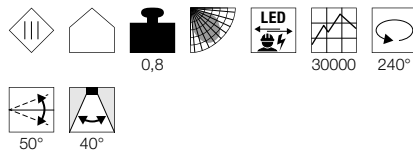

GIMBLE IN 175
ELLED
INSIDE

- Premium LED mit CRI>90
- Dreh- und schwenkbarer Lichtaustritt

Produktangaben

1000mA/1050mA | 38W
Material: Aluminium

Maßzeichnung

Hinweis

Materialstärke Einbaufäche: 30 mm

Zubehöreffehlung