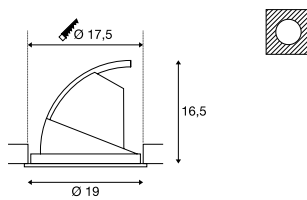

GIMBLE IN 175
ELLED
INSIDE

- Premium LED mit CRI>90
- Dreh- und schwenkbarer Lichtaustritt

Produktangaben

1000mA/1050mA | 38W
Material: Aluminium

Maßzeichnung

Hinweis

Materialstärke Einbaufäche: 30 mm

Zubehöreffehlung