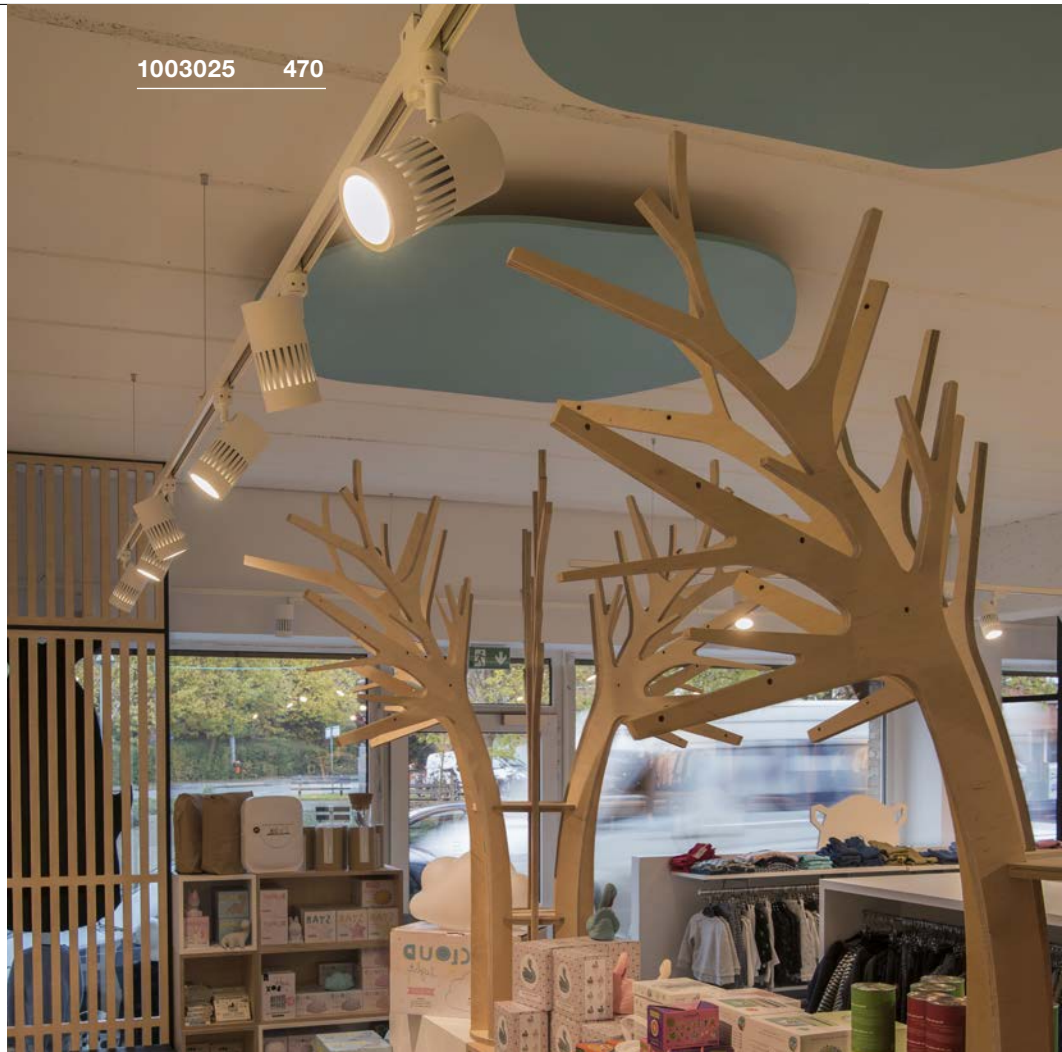

Maßzeichnung

Variante	Art. Nr.	EUR
2500lm | 3000K | CRI97		
■ matt schwarz	1003024	285,00
2500lm | 3000K | CRI97		
□ matt weiß	1003025	285,00
2600lm | 4000K | CRI97		
■ matt schwarz	1003026	285,00
2600lm | 4000K | CRI97		
□ matt weiß	1003027	285,00

1003025 470