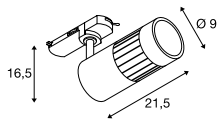

STRUCTEC
3Ph., DALI

LED
INSIDE

DALI

- Premium LED mit CRI>90

Produktangaben

200-240V ~50/60Hz | 700mA
Systemleistung: 29W
Material: Aluminium
Dimmbar: Dali

Maßzeichnung

Variante	Art. Nr.	EUR
2500lm 3000K CRI97		
■ matt schwarz	1003024	285,00
2500lm 3000K CRI97		
□ matt weiß	1003025	285,00
2600lm 4000K CRI97		
■ matt schwarz	1003026	285,00
2600lm 4000K CRI97		
□ matt weiß	1003027	285,00