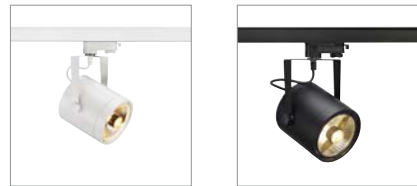

EURO SPOT TRACK
3Ph., QPAR51

SOCKET
INSIDE

Produktangaben

230V ~50Hz
Material: Aluminium / Glas

0,48 350° 90°

Maßzeichnung

Leuchtmittlempfehlung

LED GU10 3,7W 36°
2700K 260lm
4kWh/1000h
Art. Nr. 560122 | 15,00 EUR

LED 6W 36°
2700K 460lm
6kWh/1000h
Art. Nr. 1005075 | 6,50 EUR

Leuchtmittelangaben

max. 25W QPAR51

Variante	Art. Nr.	EUR
GU10 QPAR51		
■ schwarz	153850	64,00
□ weiß	153851	64,00
■ grau	153854	64,00

EURO SPOT TRACK
3Ph., QPAR111

SOCKET
INSIDE

Produktangaben

230V ~50Hz
Material: Aluminium

0,87 350° 90°

Maßzeichnung

Leuchtmittlempfehlung

LED GU10 13W 55°
4000K 950lm
13kWh/1000h
Art. Nr. 1003095 | 85,00 EUR

LED GU10 13W 30°
4000K 1100lm
13kWh/1000h
Art. Nr. 1003087 | 85,00 EUR