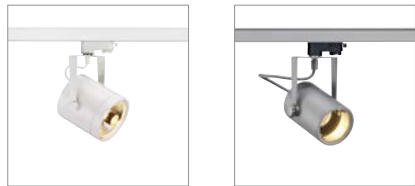

EURO SPOT TRACK
3Ph., QPAR51

SOCKET
INSIDE

Produktangaben

230V ~50Hz
Material: Aluminium / Glas

0,48 350° 90°

Maßzeichnung

Leuchtmittlempfehlung

LED GU10 3,7W 36°
2700K 260lm
4kWh/1000h
Art. Nr. 560122 | 15,00 EUR

LED 6W 36°
2700K 460lm
6kWh/1000h
Art. Nr. 1005075 | 6,50 EUR

Leuchtmittelangaben

max. 25W QPAR51

Variante	Art. Nr.	EUR
GU10 QPAR51		
■ schwarz	153850	64,00
□ weiß	153851	64,00
■ grau	153854	64,00

EURO SPOT TRACK
3Ph., QPAR111

SOCKET
INSIDE

Produktangaben

230V ~50Hz
Material: Aluminium

0,87 350° 90°

Maßzeichnung

Leuchtmittlempfehlung

LED GU10 13W 55°
4000K 950lm
13kWh/1000h
Art. Nr. 1003095 | 85,00 EUR

LED GU10 13W 30°
4000K 1100lm
13kWh/1000h
Art. Nr. 1003087 | 85,00 EUR