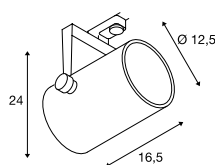

EURO SPOT TRACK
3Ph., QPAR51

SOCKET
INSIDE

Produktangaben

230V ~50Hz
Material: Aluminium / Glas

0,48 350° 90°

Maßzeichnung

Leuchtmittlempfehlung

LED GU10 3,7W 36°
2700K 260lm
4kWh/1000h
Art. Nr. 560122 | 15,00 EUR

SOCKET
INSIDE

Produktangaben

230V ~50Hz
Material: Aluminium

0,87 350° 90°

Maßzeichnung

Leuchtmittlempfehlung

LED GU10 13W 55°
4000K 950lm
13kWh/1000h
Art. Nr. 1003095 | 85,00 EUR

LED GU10 13W 30°
4000K 1100lm
13kWh/1000h
Art. Nr. 1003087 | 85,00 EUR