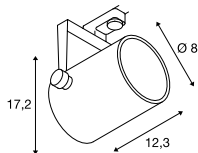

EURO SPOT TRACK
3Ph., QPAR51

SOCKET
INSIDE

Produktangaben

230V ~50Hz
Material: Aluminium / Glas

0,48 350° 90°

Maßzeichnung

Leuchtmittlempfehlung

LED GU10 3,7W 36°
2700K 260lm
4kWh/1000h
Art. Nr. 560122 | 15,00 EUR

SOCKET
INSIDE

Produktangaben

230V ~50Hz
Material: Aluminium

0,87 350° 90°

Maßzeichnung

Leuchtmittlempfehlung

LED GU10 13W 55°
4000K 950lm
13kWh/1000h
Art. Nr. 1003095 | 85,00 EUR

LED GU10 13W 30°
4000K 1100lm
13kWh/1000h
Art. Nr. 1003087 | 85,00 EUR