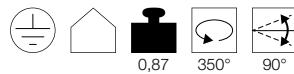

SOCKET
INSIDE

Produktangaben

230V ~50Hz
Material: Aluminium

0,87 350° 90°

Maßzeichnung

Leuchtmittlempfehlung

LED GU10 13W 55°
4000K 950lm
13kWh/1000h
Art. Nr. 1003095 | 85,00 EUR

LED GU10 13W 30°
4000K 1100lm
13kWh/1000h
Art. Nr. 1003087 | 85,00 EUR