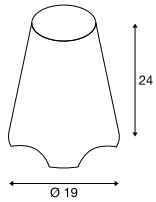

KIROCONE
TL, E27

SOCKET
INSIDE

Produktangaben

230V ~50Hz
Material: Stahl / Polycarbonat (PC)

Maßzeichnung

Hinweis

IP-Schutzkontaktstecker

Leuchtmittlempfehlung

LED E27 9,1W 240°
2700K 760lm
10kWh/1000h
Art. Nr. 560402 | 15,00 EUR

LED E27 7W
2700K 810lm
7kWh/1000h
Art. Nr. 1003090 | 8,00 EUR

Leuchtmittelangaben

max. 60W
Ø: 9,5 cm max. L: 14,5 cm max.

Variante	Art. Nr.	EUR
E27 □ weiß	1001778	93,00