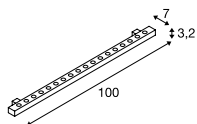

Maßzeichnung