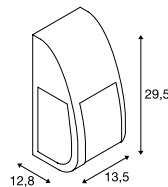

227174 651

230445 651

**KERAS ELT**  
WL, E27

SOCKET  
INSIDE

- Außergewöhnliches Design

**Produktangaben**

230V ~50Hz  
Material: Aluminium / Polycarbonat (PC)

**Maßzeichnung**

max. 25W  
Ø: 7 cm max. L: 17,5 cm max.

Variante	Art. Nr.	EUR
E27		
■ grau	227174	134,00
E27		
■ anthrazit	227176	134,00

**MERIDIAN**  
WL, E27

SOCKET  
INSIDE

**Produktangaben**

230V ~50Hz  
Material: Aluminium / Polycarbonat (PC)

max. 25W  
Ø: 7 cm max. L: 17,5 cm max.

Variante	Art. Nr.	EUR
E27		
■ grau	230444	62,00
E27		
■ anthrazit	230445	62,00