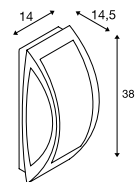

Leuchtmittlempfehlung

LED E27 9,1W 240°
2700K 760lm
10kWh/1000h
Art. Nr. 560402 | 15,00 EUR

LED E27 7W
2700K 810lm
7kWh/1000h
Art. Nr. 1003090 | 8,00 EUR

Leuchtmittelangaben

max. 25W
Ø: 7 cm max. L: 17,5 cm max.

Variante	Art. Nr.	EUR
E27		
■ grau	230444	62,00
E27		
■ anthrazit	230445	62,00