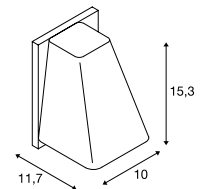

WALLYX WL, QPAR51

SOCKET
INSIDE

Produktangaben

220-240V ~50/60Hz
Material: Aluminium / Glas

IP 44

0,67

Maßzeichnung

Leuchtmittlempfehlung

LED GU10 4W 36°
2700K 300lm
4kWh/1000h

Art. Nr. 1004972 | 5,95 EUR

LED GU10 4W 36°
3000K 300lm
4kWh/1000h

Art. Nr. 1004973 | 5,95 EUR

Leuchtmittelangaben

max. 50W QPAR51
L: 7,6 cm max.

Variante	Art. Nr.	EUR
GU10 QPAR51 ■ grau	227194	96,00
GU10 QPAR51 ■ anthrazit	227195	96,00
GU10 QPAR51 ■ bronze	227198	98,00