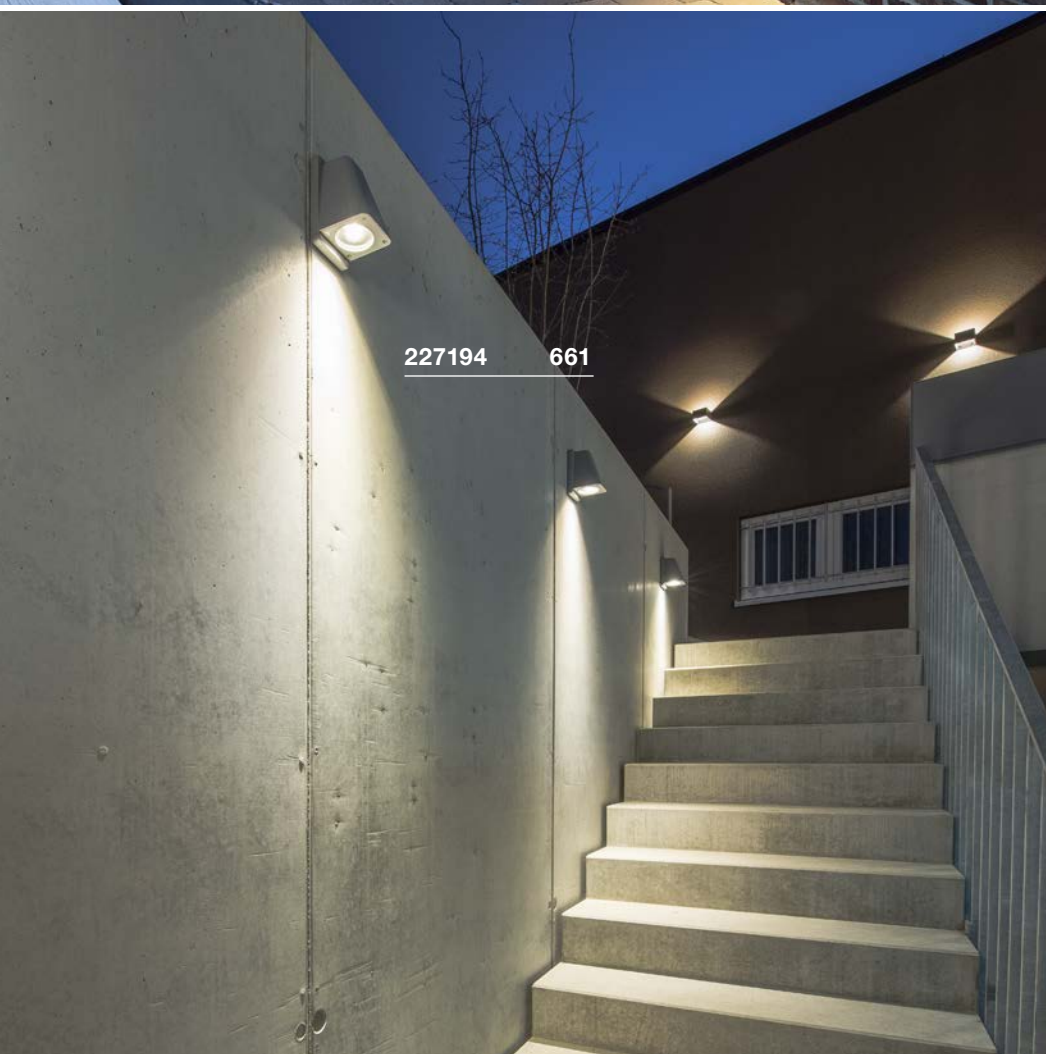

WALLYX WL, QPAR51

SOCKET
INSIDE

Produktangaben

220-240V ~50/60Hz
Material: Aluminium / Glas

IP 44

0,67

Maßzeichnung

Leuchtmittlempfehlung

LED GU10 4W 36°
2700K 300lm
4kWh/1000h

Art. Nr. 1004972 | 5,95 EUR

LED GU10 4W 36°
3000K 300lm
4kWh/1000h

Art. Nr. 1004973 | 5,95 EUR

Leuchtmittelangaben

max. 50W QPAR51
L: 7,6 cm max.

Variante	Art. Nr.	EUR
GU10 QPAR51 ■ grau	227194	96,00
GU10 QPAR51 ■ anthrazit	227195	96,00
GU10 QPAR51 ■ bronze	227198	98,00