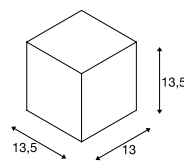

THEO
WL, QPAR51

SOCKET
INSIDE

BIG THEO
WL, QPAR111

SOCKET
INSIDE

Produktangaben

230V ~50Hz
Material: Aluminium / Glas

IP 44 0,66

Maßzeichnung

Produktangaben

230V ~50Hz
Material: Aluminium / Glas

IP 44 1

Maßzeichnung

Leuchtmittlempfehlung

LED GU10 4W 36°
3000K 300lm
4kWh/1000h
Art. Nr. 1004973 | 5,95 EUR

LED GU10 6W 36°
2700K 460lm
6kWh/1000h
Art. Nr. 1005077 | 6,50 EUR