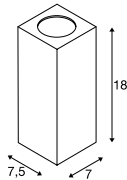

THEO
WL, QPAR51

SOCKET
INSIDE

BIG THEO
WL, QPAR111

SOCKET
INSIDE

Produktangaben

230V ~50Hz
Material: Aluminium / Glas

IP 44 0,66

Maßzeichnung

Produktangaben

230V ~50Hz
Material: Aluminium / Glas

IP 44 1

Maßzeichnung

Leuchtmittlempfehlung

LED GU10 4W 36°
3000K 300lm
4kWh/1000h
Art. Nr. 1004973 | 5,95 EUR

LED GU10 6W 36°
2700K 460lm
6kWh/1000h
Art. Nr. 1005077 | 6,50 EUR