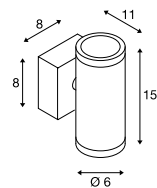

228775 680

**ASTINA STEEL**  
WL, QPAR51

**ASTINA STEEL**  
WL

**SOCKET**  
**INSIDE**

**LED**  
**INSIDE**

• Leuchte aus Edelstahl 304

• Leuchte aus hochwertigem Edelstahl 316

**Produktangaben**

230V ~50Hz  
Material: Edelstahl 304

**Produktangaben**

100-277V ~50/60Hz | 350mA  
Systemleistung: 8,7W  
Material: Edelstahl 316

IP 44 1,02

IP 44 1,38 25000 24°

24°

**Maßzeichnung**

**Maßzeichnung**

2x max. 35W QPAR51  
Ø: 5,1 cm max. L: 5,7 cm max.

Variante	Art. Nr.	EUR
GU10   QPAR51		
■ edelstahl	233302	102,00

Variante	Art. Nr.	EUR
510lm   3000K   CRI>80		
■ edelstahl	233312	204,00