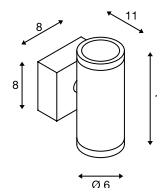

228775 680

**ASTINA STEEL**  
WL, QPAR51

**ASTINA STEEL**  
WL

**SOCKET**  
**INSIDE**

**LED**  
**INSIDE**

• Leuchte aus Edelstahl 304

• Leuchte aus hochwertigem Edelstahl 316

**Produktangaben**

230V ~50Hz  
Material: Edelstahl 304

**Produktangaben**

100-277V ~50/60Hz | 350mA  
Systemleistung: 8,7W  
Material: Edelstahl 316

IP 44 1,02

IP 44 1,38 25000 24°

24°

**Maßzeichnung**

**Maßzeichnung**