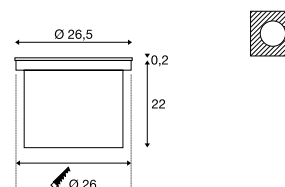

ADJUST 265
EL, rund, HIT-CE

SOCKET
INSIDE

- Blende: Edelstahl 304

Produktangaben

230V ~50Hz
Material: Edelstahl304/Aluminium/Glas

Maßzeichnung

Hinweis

Einbautopf inkl.