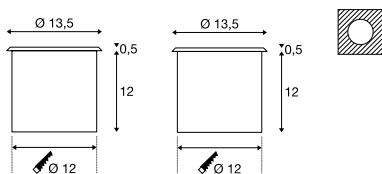

ADJUST 135
EL, quadratisch/rund, QPAR51

SOCKET
INSIDE

- Blende: Edelstahl 304

Produktangaben

230V ~50Hz
Material: Kunststoff

Maßzeichnung

Hinweis

Einbautopf inkl.

Leuchtmittlempfehlung

LED GU10 6W 36°
3000K 460lm
6kWh/1000h
Art. Nr. 1005078 | 6,50 EUR

LED GU10 4W 36°
4000K 300lm
4kWh/1000h
Art. Nr. 1004974 | 5,95 EUR

ADJUST 190
EL, quadratisch/rund, QR111

SOCKET
INSIDE

- Blende: Edelstahl 304
- Schwenkbar

Produktangaben

230V ~50Hz 12V AC
Material: Edelstahl304/Aluminium/Glas

Maßzeichnung

Hinweis

Einbautopf inkl.

Leuchtmittlempfehlung

LED G53 15W 24°
2700K 760lm
17kWh/1000h
Art. Nr. 560231 | 90,00 EUR

ADJUST 265
EL, rund, HIT-CE

SOCKET
INSIDE

- Blende: Edelstahl 304

Produktangaben

230V ~50Hz
Material: Edelstahl304/Aluminium/Glas

Maßzeichnung

Hinweis

Einbautopf inkl.