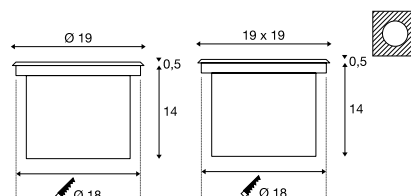

ADJUST 135
EL, quadratisch/rund, QPAR51

SOCKET
INSIDE

- Blende: Edelstahl 304

Produktangaben

230V ~50Hz
Material: Kunststoff

Maßzeichnung

Hinweis

Einbautopf inkl.

- Blende: Edelstahl 304
- Schwenkbar

Produktangaben

230V ~50Hz 12V AC
Material: Edelstahl304/Aluminium/Glas

Maßzeichnung

Hinweis

Einbautopf inkl.

Leuchtmittlempfehlung

LED G53 15W 24°
2700K 760lm
17kWh/1000h
Art. Nr. 560231 | 90,00 EUR

ADJUST 265
EL, rund, HIT-CE

SOCKET
INSIDE

- Blende: Edelstahl 304

Produktangaben

230V ~50Hz
Material: Edelstahl304/Aluminium/Glas

Maßzeichnung

Hinweis

Einbautopf inkl.