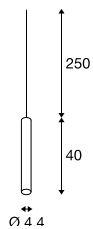

FITU
PD, E27SOCKET
INSIDE

- 2,5 m langes Kabel
- Frei kombinierbar mit Fitu Deckenrosetten und unserem Zubehör
- Extra langer Leuchtenkörper

Produktangaben

220-240V ~50/60Hz
Material: Aluminium

0,54 250

Maßzeichnung

Hinweis

Textilkabel
Offenes Kabelende
Kombinierbar mit dem Zubehör Fitu Mix & Match auf Seite 98

Leuchtmittlempfehlung

LED E27 4W 180°
2000-2900K 200lm
4kWh/1000h

Art. Nr. 1003098 | 50,00 EUR

LED E27 5W 330°
2000K 500lm
5kWh/1000h

Art. Nr. 560741 | 25,00 EUR

Leuchtmittelangaben

max. 60W

Variante	Art. Nr.	EUR
E27		
■ schwarz	1002159	93,00
E27		
□ weiß	1002160	93,00
E27		
■ gebürstet aluminium	1002161	103,00
E27		
■ gold	1002162	103,00