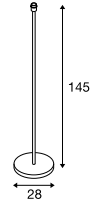

FENDA
FL, E27