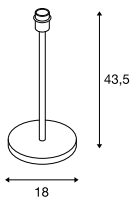

FENDA  
TL, E27

220-240V ~50/60Hz  
Material: Stahl

- Eurostecker und Schalter

E27 <60W

LED E27 | 7,5W | 320°  
2700K | 700lm | EEK=F  
8kWh/1000h

Art. Nr. 1005304 | 12,20 EUR

Variante	Art. Nr.	EUR
1xE27		
■ schwarz	155780	80,00
1xE27		
□ weiß	1003030 ▼	80,00
1xE27		
■ metall	155785	90,00