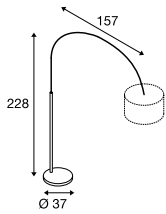

FENDA BOW BASIS
FL, E27

SOCKET INSIDE <25 W

220-240V ~50/60Hz
Material: Stahl

- max. zulässiges Schirmgewicht 900g
- Eurostecker und Schalter

E27 <25W L: 17,5 cm

LED E27 | 7,5W | 320°
2700K | 700lm | EEK=F
8kWh/1000h