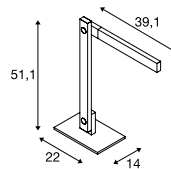

MECANICA PLUS TL

MECANICA PLUS FL

Switch
IP 20
100°
L70B50
30 000 Hours
329°
306°
200
LED

220-240V ~50/60Hz | 12V
Systemleistung: 7,9W
Material: Aluminium

- Steckernetzteil

Switch
IP 20
100°
L70B50
30 000 Hours
329°
306°
200
LED

220-240V ~50/60Hz | 12V
Systemleistung: 7,9W
Material: Aluminium

- Steckernetzteil

1002404	520-610lm 2700-6500K	

1002405	520-610lm 2700-6500K	

Variante	Art. Nr.	EUR
520-610lm | 2700-6500K | CRI80		
■ schwarz	1002404	206,00

Variante	Art. Nr.	EUR
520-610lm | 2700-6500K | CRI80		
■ schwarz	1002405	309,00