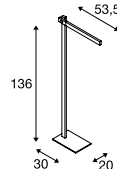

1002404 111

1002405 111

MECANICA PLUS TL

MECANICA PLUS FL

Switch  
 IP 20  
 100°  
 L70B50  
 30 000 Hours  
 329°  
 306°  
 200  
 LED

220-240V ~50/60Hz | 12V  
 Systemleistung: 7,9W  
 Material: Aluminium

- Steckernetzteil

Switch  
 IP 20  
 100°  
 L70B50  
 30 000 Hours  
 329°  
 306°  
 200  
 LED

220-240V ~50/60Hz | 12V  
 Systemleistung: 7,9W  
 Material: Aluminium

- Steckernetzteil

1002404	520-610lm 2700-6500K	