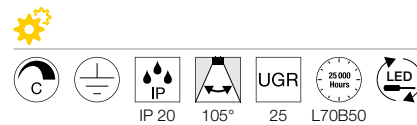

MEDO 60 AMBIENT
CW, PHASE

220-240V ~50/60Hz | 1050mA
Systemleistung: 40W
Material: Aluminium / Polycarbonat (PC)
• Abhängeset exkl.

Up/Down	4720/5240lm 3000/4000K	A → G
		A ↑ G ↓

- Abhängeset 1,5m
  Art. Nr. 135250 | 44,75 EUR
- Abhängeset 1,5m
  Art. Nr. 135251 | 44,75 EUR
- Abhängeset 1,5m
  Art. Nr. 135254 | 44,75 EUR
- Abhängeset 5m
  Art. Nr. 1001950 | 100,00 EUR
- Abhängeset 5m
  Art. Nr. 1001951 | 100,00 EUR
- Abhängeset 5m
  Art. Nr. 1001952 | 100,00 EUR

Variante	Art. Nr.	EUR
Up: 120/120lm | 3000/4000K | CRI80 Down: 4600/5120lm | 3000/4000K | CRI80		
■ schwarz	1001886	615,00
Up: 120/120lm | 3000/4000K | CRI80 Down: 4600/5120lm | 3000/4000K | CRI80		
□ weiß	1001887	615,00
Up: 120/120lm | 3000/4000K | CRI80 Down: 4600/5120lm | 3000/4000K | CRI80		
■ grau	1001888	615,00