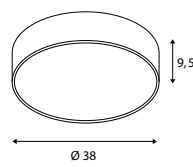

MEDO 40 AMBIENT
CW, PHASE

220-240V ~50/60Hz | 700mA
Systemleistung: 30W
Material: Aluminium / Polycarbonat (PC)
• Abhängeset exkl.

Up/Down	2750/3000lm 3000/4000K	A → G
		A ↑ G ↓

- Abhängeset 1,5m
  Art. Nr. 135250 | 44,75 EUR
- Abhängeset 1,5m
  Art. Nr. 135251 | 44,75 EUR
- Abhängeset 1,5m
  Art. Nr. 135254 | 44,75 EUR
- Abhängeset 5m
  Art. Nr. 1001950 | 100,00 EUR
- Abhängeset 5m
  Art. Nr. 1001951 | 100,00 EUR
- Abhängeset 5m
  Art. Nr. 1001952 | 100,00 EUR

Variante	Art. Nr.	EUR
Up: 50/50lm | 3000/4000K | CRI80 Down: 2750/2950lm | 3000/4000K | CRI80		
■ schwarz	1001883	323,00
Up: 50/50lm | 3000/4000K | CRI80 Down: 2750/2950lm | 3000/4000K | CRI80		
□ weiß	1001884	323,00
Up: 50/50lm | 3000/4000K | CRI80 Down: 2750/2950lm | 3000/4000K | CRI80		
■ grau	1001885	323,00