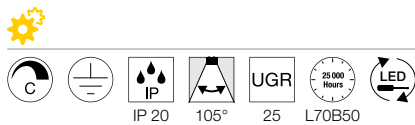

MEDO 30 AMBIENT
CW, PHASE

220-240V ~50/60Hz | 350mA
Systemleistung: 15W
Material: Aluminium / Polycarbonat (PC)
• Abhängeset exkl.

Up/Down	1270/1320lm 3000/4000K	A → G
		A ↑ G ↓

- Abhängeset 1,5m
Art. Nr. 135250 | 44,75 EUR
- Abhängeset 1,5m
Art. Nr. 135251 | 44,75 EUR
- Abhängeset 1,5m
Art. Nr. 135254 | 44,75 EUR
- Abhängeset 5m
Art. Nr. 1001950 | 100,00 EUR
- Abhängeset 5m
Art. Nr. 1001951 | 100,00 EUR
- Abhängeset 5m
Art. Nr. 1001952 | 100,00 EUR

Variante	Art. Nr.	EUR
Up: 20/20lm 3000/4000K CRI80 Down: 1250/1300lm 3000/4000K CRI80		
■ schwarz	1001877	292,00
Up: 20/20lm 3000/4000K CRI80 Down: 1250/1300lm 3000/4000K CRI80		
□ weiß	1001881	292,00
Up: 20/20lm 3000/4000K CRI80 Down: 1250/1300lm 3000/4000K CRI80		
■ grau	1001882	292,00