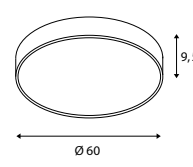

MEDO 60 AMBIENT
CW, PHASE

220-240V ~50/60Hz | 1050mA
Systemleistung: 40W
Material: Aluminium / Polycarbonat (PC)
• Abhängeset exkl.

Up/Down	4720/5240lm 3000/4000K	A → G
		A ↑ G ↓

- Abhängeset 1,5m
  Art. Nr. 135250 | 44,75 EUR
- Abhängeset 1,5m
  Art. Nr. 135251 | 44,75 EUR
- Abhängeset 1,5m
  Art. Nr. 135254 | 44,75 EUR
- Abhängeset 5m
  Art. Nr. 1001950 | 100,00 EUR
- Abhängeset 5m
  Art. Nr. 1001951 | 100,00 EUR
- Abhängeset 5m
  Art. Nr. 1001952 | 100,00 EUR

Variante	Art. Nr.	EUR
Up: 120/120lm | 3000/4000K | CRI80 Down: 4600/5120lm | 3000/4000K | CRI80		
■ schwarz	1001886	615,00
Up: 120/120lm | 3000/4000K | CRI80 Down: 4600/5120lm | 3000/4000K | CRI80		
□ weiß	1001887	615,00
Up: 120/120lm | 3000/4000K | CRI80 Down: 4600/5120lm | 3000/4000K | CRI80		
■ grau	1001888	615,00