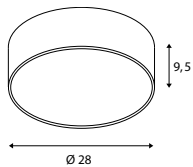

MEDO 30 AMBIENT
CW, PHASE

220-240V ~50/60Hz | 350mA
Systemleistung: 15W
Material: Aluminium / Polycarbonat (PC)
• Abhängeset exkl.

Up/Down	1270/1320lm 3000/4000K	A → G
		A ↑ G ↓

- Abhängeset 1,5m
  Art. Nr. 135250 | 44,75 EUR
- Abhängeset 1,5m
  Art. Nr. 135251 | 44,75 EUR
- Abhängeset 1,5m
  Art. Nr. 135254 | 44,75 EUR
- Abhängeset 5m
  Art. Nr. 1001950 | 100,00 EUR
- Abhängeset 5m
  Art. Nr. 1001951 | 100,00 EUR
- Abhängeset 5m
  Art. Nr. 1001952 | 100,00 EUR

Variante	Art. Nr.	EUR
Up: 20/20lm | 3000/4000K | CRI80 Down: 1250/1300lm | 3000/4000K | CRI80		
■ schwarz	1001877	292,00
Up: 20/20lm | 3000/4000K | CRI80 Down: 1250/1300lm | 3000/4000K | CRI80		
□ weiß	1001881	292,00
Up: 20/20lm | 3000/4000K | CRI80 Down: 1250/1300lm | 3000/4000K | CRI80		
■ grau	1001882	292,00