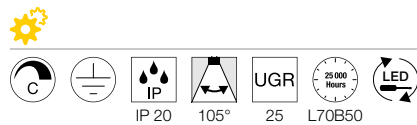

MEDO 40 AMBIENT
CW, PHASE

220-240V ~50/60Hz | 700mA
Systemleistung: 30W
Material: Aluminium / Polycarbonat (PC)
• Abhängeset exkl.

Up/Down	2750/3000lm 3000/4000K	A → G
		A ↑ G ↓

- Abhängeset 1,5m
  Art. Nr. 135250 | 44,75 EUR
- Abhängeset 1,5m
  Art. Nr. 135251 | 44,75 EUR
- Abhängeset 1,5m
  Art. Nr. 135254 | 44,75 EUR
- Abhängeset 5m
  Art. Nr. 1001950 | 100,00 EUR
- Abhängeset 5m
  Art. Nr. 1001951 | 100,00 EUR
- Abhängeset 5m
  Art. Nr. 1001952 | 100,00 EUR

Variante	Art. Nr.	EUR
Up: 50/50lm | 3000/4000K | CRI80 Down: 2750/2950lm | 3000/4000K | CRI80		
■ schwarz	1001883	323,00
Up: 50/50lm | 3000/4000K | CRI80 Down: 2750/2950lm | 3000/4000K | CRI80		
□ weiß	1001884	323,00
Up: 50/50lm | 3000/4000K | CRI80 Down: 2750/2950lm | 3000/4000K | CRI80		
■ grau	1001885	323,00