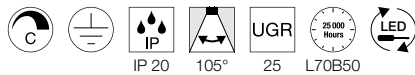

MEDO 90 AMBIENT
CL, PHASE

220-240V ~50/60Hz | 1050mA
Systemleistung: 78W
Material: Aluminium / Polycarbonat (PC)
• Abhängeset exkl.

		A → G
Up/Down	9750/10350lm 3000/4000K	A G D

<input checked="" type="checkbox"/> Abhängeset 1,5m	
Art. Nr. 135250 44,75 EUR	
<input type="checkbox"/> Abhängeset 1,5m	
Art. Nr. 135251 44,75 EUR	
<input checked="" type="checkbox"/> Abhängeset 1,5m	
Art. Nr. 135254 44,75 EUR	
<input type="checkbox"/> Abhängeset 5m	
Art. Nr. 1001950 100,00 EUR	
<input checked="" type="checkbox"/> Abhängeset 5m	
Art. Nr. 1001951 100,00 EUR	
<input checked="" type="checkbox"/> Abhängeset 5m	
Art. Nr. 1001952 100,00 EUR	

Variante	Art. Nr.	EUR
Up: 125/125lm 3000/4000K CRI80 Down: 9625/10225lm 3000/4000K CRI80		
<input checked="" type="checkbox"/> schwarz	1001878	1.211,00
Up: 125/125lm 3000/4000K CRI80 Down: 9625/10225lm 3000/4000K CRI80		
<input type="checkbox"/> weiß	1001879	1.211,00
Up: 125/125lm 3000/4000K CRI80 Down: 9625/10225lm 3000/4000K CRI80		
<input checked="" type="checkbox"/> grau	1001880	1.211,00