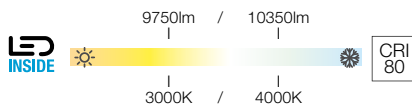

MEDO 90 AMBIENT
CL, PHASE

220-240V ~50/60Hz | 1050mA
Systemleistung: 78W
Material: Aluminium / Polycarbonat (PC)
• Abhängeset exkl.

		A → G
Up/Down	9750/10350lm 3000/4000K	A G D

<input checked="" type="checkbox"/> Abhängeset 1,5m	
Art. Nr. 135250 44,75 EUR	
<input type="checkbox"/> Abhängeset 1,5m	
Art. Nr. 135251 44,75 EUR	
<input checked="" type="checkbox"/> Abhängeset 1,5m	
Art. Nr. 135254 44,75 EUR	
<input type="checkbox"/> Abhängeset 5m	
Art. Nr. 1001950 100,00 EUR	
<input checked="" type="checkbox"/> Abhängeset 5m	
Art. Nr. 1001951 100,00 EUR	
<input checked="" type="checkbox"/> Abhängeset 5m	
Art. Nr. 1001952 100,00 EUR	