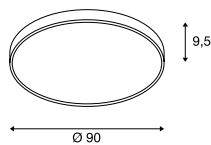

MEDO 90 AMBIENT
CL, PHASE

220-240V ~50/60Hz | 1050mA
Systemleistung: 78W
Material: Aluminium / Polycarbonat (PC)
• Abhängeset exkl.

		A → G
Up/Down	9750/10350lm 3000/4000K	A G D

<input checked="" type="checkbox"/> Abhängeset 1,5m	
Art. Nr. 135250 44,75 EUR	
<input type="checkbox"/> Abhängeset 1,5m	
Art. Nr. 135251 44,75 EUR	
<input checked="" type="checkbox"/> Abhängeset 1,5m	
Art. Nr. 135254 44,75 EUR	
<input type="checkbox"/> Abhängeset 5m	
Art. Nr. 1001950 100,00 EUR	
<input checked="" type="checkbox"/> Abhängeset 5m	
Art. Nr. 1001951 100,00 EUR	
<input checked="" type="checkbox"/> Abhängeset 5m	
Art. Nr. 1001952 100,00 EUR	