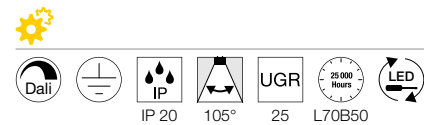

MEDO 60 AMBIENT
CW, DALI

220-240V ~50/60Hz | 1000mA
Systemleistung: 37W
Material: Aluminium / Polycarbonat (PC)
• Abhängeset exkl.

Up/Down	4470/4870lm 3000/4000K	A → G

- Abhängeset 1,5m
  Art. Nr. 135250 | 44,75 EUR
- Abhängeset 1,5m
  Art. Nr. 135251 | 44,75 EUR
- Abhängeset 1,5m
  Art. Nr. 135254 | 44,75 EUR
- Abhängeset 5m
  Art. Nr. 1001950 | 100,00 EUR
- Abhängeset 5m
  Art. Nr. 1001951 | 100,00 EUR
- Abhängeset 5m
  Art. Nr. 1001952 | 100,00 EUR

Variante	Art. Nr.	EUR
Up: 120/120lm | 3000/4000K | CRI80 Down: 4350/4750lm | 3000/4000K | CRI80		
■ schwarz	1001898	662,00
Up: 120/120lm | 3000/4000K | CRI80 Down: 4350/4750lm | 3000/4000K | CRI80		
□ weiß	1001900	662,00
Up: 120/120lm | 3000/4000K | CRI80 Down: 4350/4750lm | 3000/4000K | CRI80		
■ grau	1001899	662,00