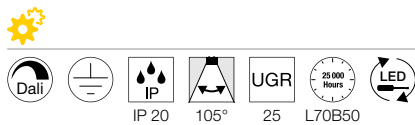

MEDO 30 AMBIENT
CW, DALI

220-240V ~50/60Hz | 350mA
Systemleistung: 15W
Material: Aluminium / Polycarbonat (PC)
• Abhängeset exkl.

Up/Down	1230/1280lm 3000/4000K	A → G
---------	---------------------------	-------