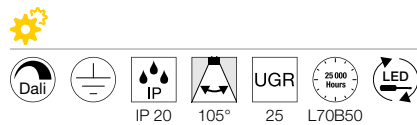

MEDO 40 AMBIENT
CW, DALI

220-240V ~50/60Hz | 700mA
Systemleistung: 30W
Material: Aluminium / Polycarbonat (PC)
• Abhängeset exkl.

Up/Down	2800/2950lm 3000/4000K	A → G

- Abhängeset 1,5m
  Art. Nr. 135250 | 44,75 EUR
- Abhängeset 1,5m
  Art. Nr. 135251 | 44,75 EUR
- Abhängeset 1,5m
  Art. Nr. 135254 | 44,75 EUR
- Abhängeset 5m
  Art. Nr. 1001950 | 100,00 EUR
- Abhängeset 5m
  Art. Nr. 1001951 | 100,00 EUR
- Abhängeset 5m
  Art. Nr. 1001952 | 100,00 EUR

Variante	Art. Nr.	EUR
Up: 50/50lm | 3000/4000K | CRI80 Down: 2750/2900lm | 3000/4000K | CRI80		
■ schwarz	1001895	430,00
Up: 50/50lm | 3000/4000K | CRI80 Down: 2750/2900lm | 3000/4000K | CRI80		
□ weiß	1001896	430,00
Up: 50/50lm | 3000/4000K | CRI80 Down: 2750/2900lm | 3000/4000K | CRI80		
■ grau	1001897	430,00