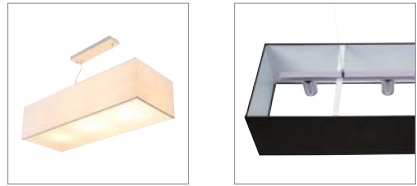

ACCANTO  
PD, E27

TRIADEM  
PD, E27

220-240V ~50/60Hz  
Material: Stahl / Textil

220-240V ~50/60Hz  
Material: Stahl / Textil

E27 <40W L: 13 cm

LED E27 | 9W | 220°  
2700K | 800lm | EEK=F  
9kWh/1000h

Art. Nr. 1005301 | 7,35 EUR

E27 <60W L: 14 cm

LED E27 | 13,2W | 220°  
2700K | 1300lm | EEK=F  
13kWh/1000h

Art. Nr. 1005302 | 13,70 EUR

Variante	Art. Nr.	EUR
3xE27		
■ schwarz	1002946 ▼	266,43
3xE27		
□ weiß	1002947 ▼	266,43

Variante	Art. Nr.	EUR
3xE27		
■ schwarz	155870 ▼	446,19
3xE27		
□ weiß	155871 ▼	446,19