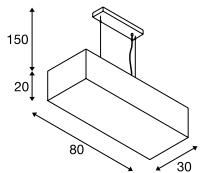

ACCANTO
PD, E27

TRIADEM
PD, E27