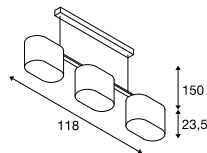

ACCANTO
PD, E27

TRIADEM
PD, E27

220-240V ~50/60Hz
Material: Stahl / Textil