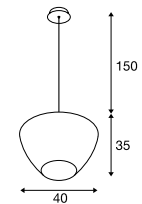

1003443 163

1003444 163

PANTILO CONVEX 29
PD, E27

200-240V ~50/60Hz
Material: Glas

- Offenes Kabelende
- Passendes Zubehör finden Sie auf Seite 151

E27 <15W

LED E27 | 7,5W | 320°
2500K | 700lm | EEK=F
8kWh/1000h

Art. Nr. 1005265 | 26,00 EUR

Variante	Art. Nr.	EUR
E27 chrom	1003443	247,00

PANTILO CONVEX 40
PD, E27

220-240V ~50/60Hz
Material: Glas / Stahl

E27 <15W

LED E27 | 7,5W | 320°
2500K | 700lm | EEK=F
8kWh/1000h