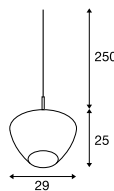

1003443 163

1003444 163

PANTILO CONVEX 29
PD, E27

200-240V ~50/60Hz
Material: Glas

- Offenes Kabelende
- Passendes Zubehör finden Sie auf Seite 151

E27 <15W

LED E27 | 7,5W | 320°
2500K | 700lm | EEK=F
8kWh/1000h

Art. Nr. 1005265 | 26,00 EUR

Variante	Art. Nr.	EUR
E27 chrom	1003443	247,00

PANTILO CONVEX 40
PD, E27

220-240V ~50/60Hz
Material: Glas / Stahl

E27 <15W

LED E27 | 7,5W | 320°
2500K | 700lm | EEK=F
8kWh/1000h