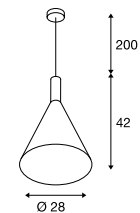

PHELIA 25
PD, E27

220-240V ~50/60Hz
Material: Aluminium

- Textilkabel

E27 <23W

LED E27 | 13,2W | 220°
2700K | 1300lm | EEK=F
13kWh/1000h

Art. Nr. 1005302 | 13,70 EUR

PHELIA 30
PD, E27

220-240V ~50/60Hz
Material: Aluminium

- Textilkabel

E27 <23W

LED E27 | 7,5W | 320°
2700K | 800lm | EEK=F
8kWh/1000h

Art. Nr. 1005268 | 12,20 EUR

Variante	Art. Nr.	EUR
1xE27		
■ schwarz / gold	1002949	161,00
1xE27		
■ schwarz / weiß	133310	161,00