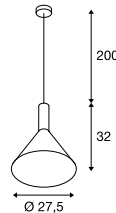

PHELIA 25
PD, E27

220-240V ~50/60Hz
Material: Aluminium

- Textilkabel

E27 <23W

LED E27 | 13,2W | 220°
2700K | 1300lm | EEK=F
13kWh/1000h

Art. Nr. 1005302 | 13,70 EUR

PHELIA 30
PD, E27

220-240V ~50/60Hz
Material: Aluminium

- Textilkabel

E27 <23W

LED E27 | 7,5W | 320°
2700K | 800lm | EEK=F
8kWh/1000h

Art. Nr. 1005268 | 12,20 EUR

Variante	Art. Nr.	EUR
1xE27		
■ schwarz / gold	1002949	161,00
1xE27		
■ schwarz / weiß	133310	161,00