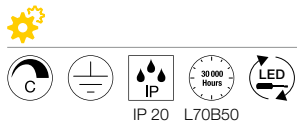

MANA
WL, Basis, PHASE

220-240V ~50/60Hz | 350mA
Systemleistung: 8,3W
Material: Aluminium / Stahl

| | | |
|---------|---------------------|--|
| | | |
| 1000613 | 520lm 2000-3000K | |

| Variante | Art. Nr. | EUR |
|-------------------------------|----------|--------|
| 520lm 2000-3000K CRI90 | | |
| <input type="checkbox"/> weiß | 1000613 | 145,00 |

MANA
Schirm

L: 12 cm H: 10 cm T: 9,0 cm
Material: Holz / Aluminium

- passend nur zu 1000613

| Variante | Art. Nr. | EUR |
|---|----------|-------|
| <input checked="" type="checkbox"/> Holz grau / braun | 1000616 | 51,00 |
| <input type="checkbox"/> Aluminium weiß | 1000618 | 51,00 |
| <input type="checkbox"/> Aluminium aluminium | 1000619 | 56,71 |

MANA
Schirm

B: 13,6 cm H: 10 cm T: 9,5 cm
Material: Gips / Stahl

- passend nur zu 1000613

| Variante | Art. Nr. | EUR |
|-------------------------------|----------|-------|
| <input type="checkbox"/> weiß | 1000824 | 36,00 |