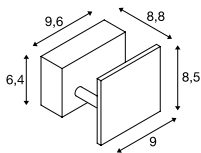

MANA
WL, Basis, PHASE

220-240V ~50/60Hz | 350mA
Systemleistung: 8,3W
Material: Aluminium / Stahl

| | | |
|---------|---------------------|--|
| | | |
| 1000613 | 520lm 2000-3000K | |

| Variante | Art. Nr. | EUR |
|-------------------------------|----------|--------|
| 520lm 2000-3000K CRI90 | | |
| <input type="checkbox"/> weiß | 1000613 | 145,00 |

MANA
Schirm

L: 12 cm H: 10 cm T: 9,0 cm
Material: Holz / Aluminium

- passend nur zu 1000613

| Variante | Art. Nr. | EUR |
|---|----------|-------|
| <input checked="" type="checkbox"/> Holz grau / braun | 1000616 | 51,00 |
| <input type="checkbox"/> Aluminium weiß | 1000618 | 51,00 |
| <input type="checkbox"/> Aluminium aluminium | 1000619 | 56,71 |

MANA
Schirm

B: 13,6 cm H: 10 cm T: 9,5 cm
Material: Gips / Stahl

- passend nur zu 1000613

| Variante | Art. Nr. | EUR |
|-------------------------------|----------|-------|
| <input type="checkbox"/> weiß | 1000824 | 36,00 |