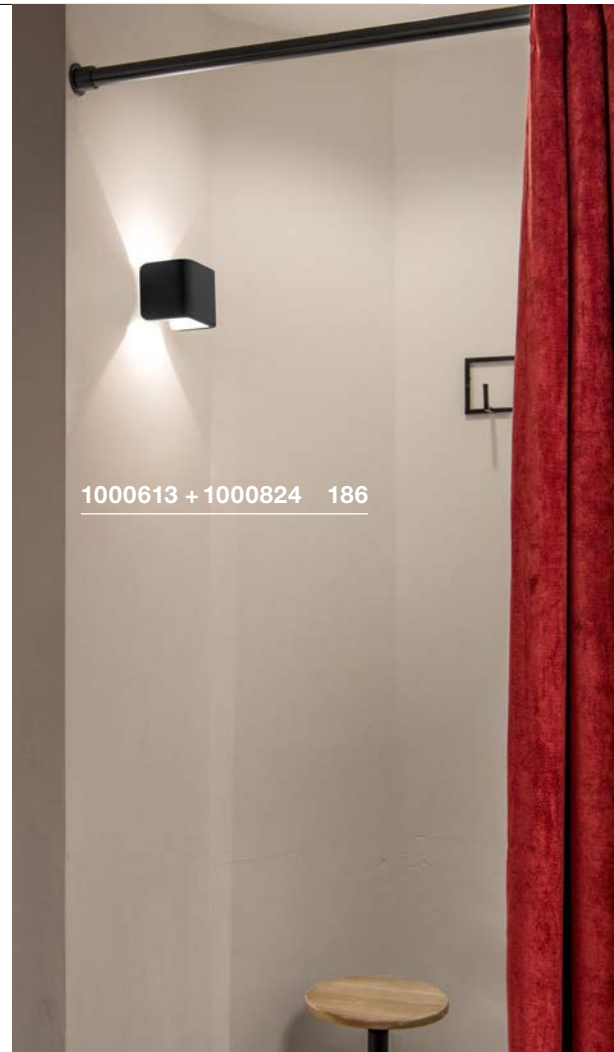

MANA
WL, Basis, PHASE

220-240V ~50/60Hz | 350mA
Systemleistung: 8,3W
Material: Aluminium / Stahl

| | | |
|---------|---------------------|--|
| | | |
| 1000613 | 520lm 2000-3000K | |

| Variante | Art. Nr. | EUR |
|-------------------------------|----------|--------|
| 520lm 2000-3000K CRI90 | | |
| <input type="checkbox"/> weiß | 1000613 | 145,00 |

MANA
Schirm

L: 12 cm H: 10 cm T: 9,0 cm
Material: Holz / Aluminium

- passend nur zu 1000613

| Variante | Art. Nr. | EUR |
|---|----------|-------|
| <input checked="" type="checkbox"/> Holz grau / braun | 1000616 | 51,00 |
| <input type="checkbox"/> Aluminium weiß | 1000618 | 51,00 |
| <input type="checkbox"/> Aluminium aluminium | 1000619 | 56,71 |

MANA
Schirm

B: 13,6 cm H: 10 cm T: 9,5 cm
Material: Gips / Stahl

- passend nur zu 1000613

| Variante | Art. Nr. | EUR |
|-------------------------------|----------|-------|
| <input type="checkbox"/> weiß | 1000824 | 36,00 |