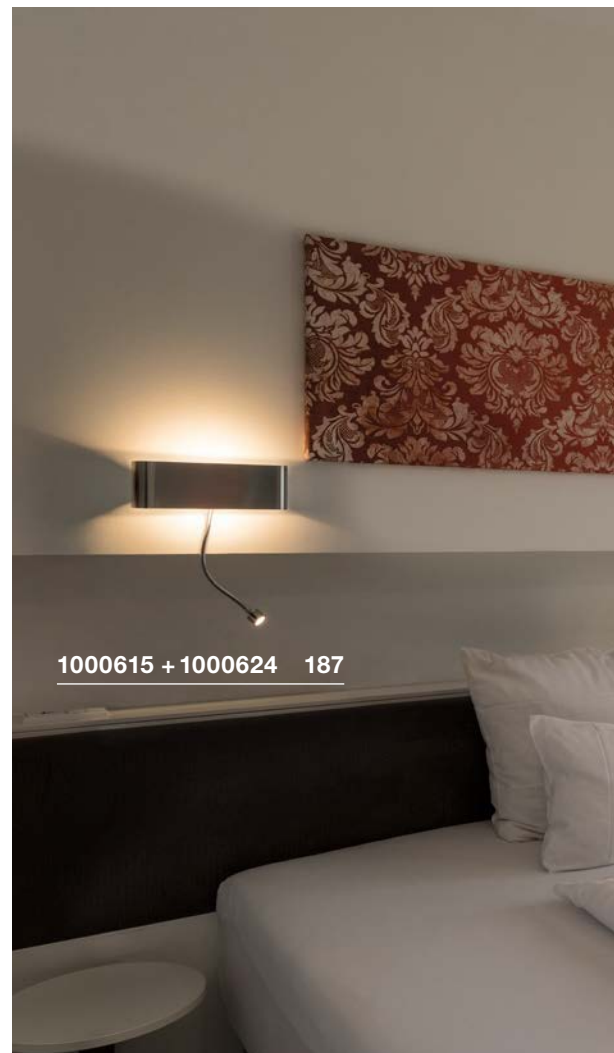

1000615 + 1000624 187