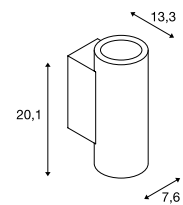

116340 189

SUPROS 78 UP/DOWN
WL, PHASE

220-240V ~50/60Hz | 500mA
Systemleistung: 20W
Material: Aluminium

		A → G
Up/Down	700lm 3000K	A G E

- +**
- Linse 20°
Art. Nr. 116302 | 3,75 EUR
 - Linse 40°
Art. Nr. 116304 | 3,75 EUR