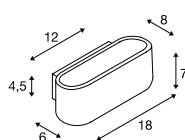

OSSA 180  
WL, QT-DE12

230V ~50Hz  
Material: Aluminium / Stahl

R7s 78mm <100W

LED R7s | 9W | 330°  
3000K | 1050lm | EEK=E  
9kWh/1000h

Art. Nr. 1005287 | 21,50 EUR

Variante	Art. Nr.	EUR
1xR7s 78mm		
■ schwarz	151450	96,00
□ weiß	151451	96,00
■ aluminium	151456	102,00

OSSA 300  
WL, QT-DE12

230V ~50Hz  
Material: Aluminium / Stahl

R7s 118mm <120W

LED R7s | 15W | 330°  
3000K | 1960lm | EEK=E  
15kWh/1000h

Art. Nr. 1005288 | 28,50 EUR

Variante	Art. Nr.	EUR
1xR7s 118mm		
■ schwarz	151410	117,00
□ weiß	151411	117,00
■ aluminium	151416	132,00