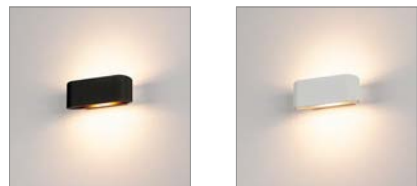

OSSA 180  
WL, QT-DE12

230V ~50Hz  
Material: Aluminium / Stahl

R7s 78mm <100W

LED R7s | 9W | 330°  
3000K | 1050lm | EEK=E  
9kWh/1000h

Art. Nr. 1005287 | 21,50 EUR

Variante	Art. Nr.	EUR
1xR7s 78mm		
■ schwarz	151450	96,00
□ weiß	151451	96,00
■ aluminium	151456	102,00

OSSA 300  
WL, QT-DE12

230V ~50Hz  
Material: Aluminium / Stahl

R7s 118mm <120W

LED R7s | 15W | 330°  
3000K | 1960lm | EEK=E  
15kWh/1000h

Art. Nr. 1005288 | 28,50 EUR

Variante	Art. Nr.	EUR
1xR7s 118mm		
■ schwarz	151410	117,00
□ weiß	151411	117,00
■ aluminium	151416	132,00