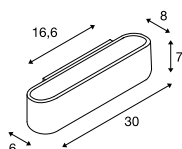

OSSA 180  
WL, QT-DE12

230V ~50Hz  
Material: Aluminium / Stahl

R7s 78mm <100W

LED R7s | 9W | 330°  
3000K | 1050lm | EEK=E  
9kWh/1000h

Art. Nr. 1005287 | 21,50 EUR

Variante	Art. Nr.	EUR
1xR7s 78mm		
■ schwarz	151450	96,00
□ weiß	151451	96,00
■ aluminium	151456	102,00

OSSA 300  
WL, QT-DE12

230V ~50Hz  
Material: Aluminium / Stahl

R7s 118mm <120W

LED R7s | 15W | 330°  
3000K | 1960lm | EEK=E  
15kWh/1000h

Art. Nr. 1005288 | 28,50 EUR

Variante	Art. Nr.	EUR
1xR7s 118mm		
■ schwarz	151410	117,00
□ weiß	151411	117,00
■ aluminium	151416	132,00