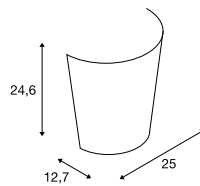

DENA 30
WL, E14

220-240V ~50/60Hz
Material: Aluminium / Glas

E14 <40W
Ø: 5 cm L: 9,6 cm

LED E14 | 4,2W | 320°
2700K | 370lm | EEK=F
4kWh/1000h

Art. Nr. 1005284 | 7,95 EUR

Variante	Art. Nr.	EUR
2xE14		
weiß / aluminium	147529	103,00

BASKET
WL, E27

230V ~50Hz
Material: Aluminium / Glas

E27 <60W
Ø: 5,2 cm L: 15,2 cm

LED E27 | 8W | 240°
4000K | 880lm | EEK=E
8kWh/1000h

Art. Nr. 1005290 | 9,60 EUR

Variante	Art. Nr.	EUR
1xE27		
weiß	151591	97,00

PURISA
WL, E27

220-240V ~50/60Hz
Material: Stahl / Glas

E27 <40W
Ø: 8 cm L: 15 cm

LED E27 | 9W | 220°
2700K | 800lm | EEK=F
9kWh/1000h

Art. Nr. 1005301 | 7,35 EUR

Variante	Art. Nr.	EUR
1xE27		
weiß	1002993	118,00