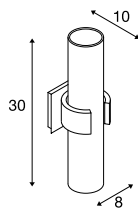

DENA 30
WL, E14

220-240V ~50/60Hz
Material: Aluminium / Glas

E14 <40W
Ø: 5 cm L: 9,6 cm

LED E14 | 4,2W | 320°
2700K | 370lm | EEK=F
4kWh/1000h

Art. Nr. 1005284 | 7,95 EUR

Variante	Art. Nr.	EUR
2xE14		
weiß / aluminium	147529	103,00

BASKET
WL, E27

230V ~50Hz
Material: Aluminium / Glas

E27 <60W
Ø: 5,2 cm L: 15,2 cm

LED E27 | 8W | 240°
4000K | 880lm | EEK=E
8kWh/1000h

Art. Nr. 1005290 | 9,60 EUR

Variante	Art. Nr.	EUR
1xE27		
weiß	151591	97,00

PURISA
WL, E27

220-240V ~50/60Hz
Material: Stahl / Glas

E27 <40W
Ø: 8 cm L: 15 cm

LED E27 | 9W | 220°
2700K | 800lm | EEK=F
9kWh/1000h

Art. Nr. 1005301 | 7,35 EUR

Variante	Art. Nr.	EUR
1xE27		
weiß	1002993	118,00