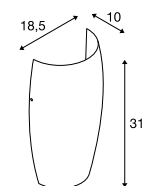

DENA 30
WL, E14

220-240V ~50/60Hz
Material: Aluminium / Glas

E14 <40W
Ø: 5 cm L: 9,6 cm

LED E14 | 4,2W | 320°
2700K | 370lm | EEK=F
4kWh/1000h

Art. Nr. 1005284 | 7,95 EUR

Variante	Art. Nr.	EUR
2xE14		
weiß / aluminium	147529	103,00

BASKET
WL, E27

230V ~50Hz
Material: Aluminium / Glas

E27 <60W
Ø: 5,2 cm L: 15,2 cm

LED E27 | 8W | 240°
4000K | 880lm | EEK=E
8kWh/1000h

Art. Nr. 1005290 | 9,60 EUR

Variante	Art. Nr.	EUR
1xE27		
weiß	151591	97,00

PURISA
WL, E27

220-240V ~50/60Hz
Material: Stahl / Glas

E27 <40W
Ø: 8 cm L: 15 cm

LED E27 | 9W | 220°
2700K | 800lm | EEK=F
9kWh/1000h

Art. Nr. 1005301 | 7,35 EUR

Variante	Art. Nr.	EUR
1xE27		
weiß	1002993	118,00