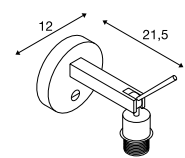

1001450 + 1001452 218 + 219

1001272 + 1001273 218

FENDA  
WL, Basis, E27

FENDA  
WL, E27

230V ~50Hz  
Material: Stahl

220-240V ~50/60Hz  
Material: Stahl / Aluminium

E27 <40W L: 12 cm

E27 <40W