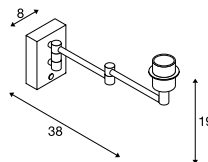

1001450 + 1001452 218 + 219

1001272 + 1001273 218

FENDA  
WL, Basis, E27

FENDA  
WL, E27

230V ~50Hz  
Material: Stahl

220-240V ~50/60Hz  
Material: Stahl / Aluminium

E27 <40W L: 12 cm

E27 <40W