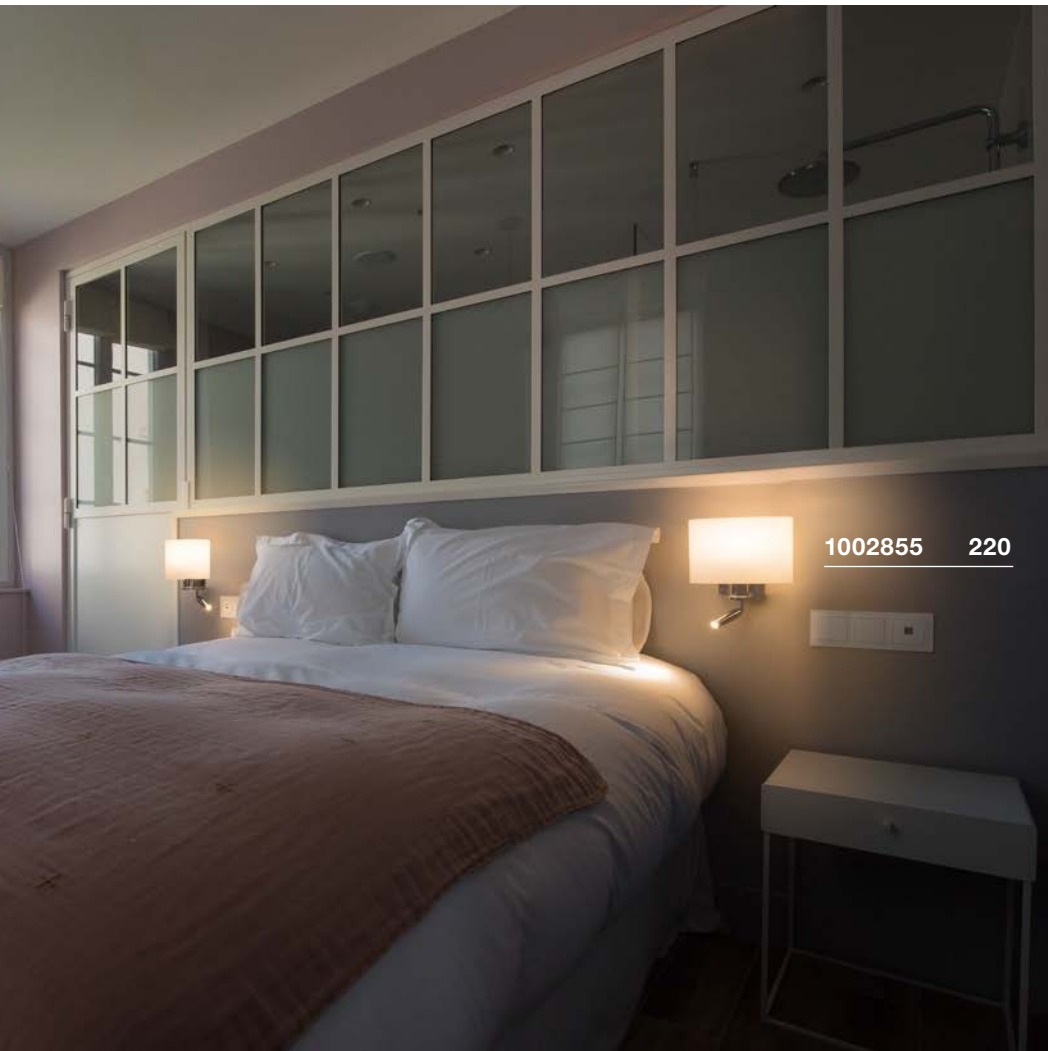

ACCANTO
WL, E27

SOCKET INSIDE
<40 W

IP 20

220-240V ~50/60Hz
Material: Stahl / Textil

E27 <40W
Ø: 8 cm L: 14 cm

LED E27 | 7,5W | 320°
2700K | 700lm | EEK=F
8kWh/1000h

Art. Nr. 1005304 | 12,20 EUR

Variante	Art. Nr.	EUR
1xE27		
■ schwarz	1002942 ▼	80,25
1xE27		
□ weiß	1002943 ▼	80,25