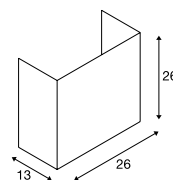

ACCANTO
WL, E27

SOCKET INSIDE
<40 W

IP 20

220-240V ~50/60Hz
Material: Stahl / Textil

E27 <40W
Ø: 8 cm L: 14 cm

LED E27 | 7,5W | 320°
2700K | 700lm | EEK=F
8kWh/1000h

Art. Nr. 1005304 | 12,20 EUR

Variante	Art. Nr.	EUR
1xE27		
■ schwarz	1002942 ▼	80,25
1xE27		
□ weiß	1002943 ▼	80,25