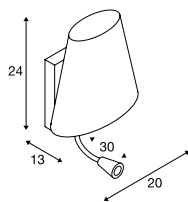

COUPA FLEX  
WL

COUPA  
WL, QT14

220-240V ~50/60Hz | 700mA  
Systemleistung: 3,4W  
Material: Stahl / Glas

- Lichtquellen an der Leuchte getrennt schaltbar.

Spot	175lm 3000K	A → G
		A G

G9 <42W L: 9 cm

LED G9 | 3,6W | 300°  
3000K | 400lm | EEK=E  
4kWh/1000h

Art. Nr. 1005286 | 9,85 EUR

220-240V ~50/60Hz  
Material: Stahl / Glas

G9 <42W L: 9 cm

LED G9 | 3,6W | 300°  
3000K | 400lm | EEK=E  
4kWh/1000h

Art. Nr. 1005286 | 9,85 EUR

Variante	Art. Nr.	EUR
1xG9 175 lm   3000K   CRI80 chrom / milchig	149452	206,00