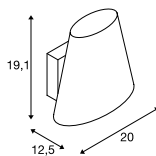

COUPA FLEX  
WL

COUPA  
WL, QT14

220-240V ~50/60Hz | 700mA  
Systemleistung: 3,4W  
Material: Stahl / Glas

- Lichtquellen an der Leuchte getrennt schaltbar.

Spot	175lm 3000K	A → G
		A G

G9 <42W L: 9 cm

LED G9 | 3,6W | 300°  
3000K | 400lm | EEK=E  
4kWh/1000h