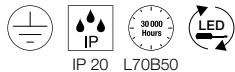

COUPA FLEX  
WL

COUPA  
WL, QT14

220-240V ~50/60Hz | 700mA  
Systemleistung: 3,4W  
Material: Stahl / Glas

- Lichtquellen an der Leuchte getrennt schaltbar.

Spot	175lm 3000K	A → G
		A G

G9 <42W L: 9 cm

LED G9 | 3,6W | 300°  
3000K | 400lm | EEK=E  
4kWh/1000h