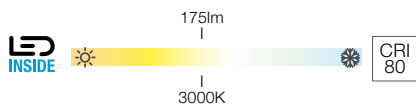

COUPA FLEX  
WL

COUPA  
WL, QT14

220-240V ~50/60Hz | 700mA  
Systemleistung: 3,4W  
Material: Stahl / Glas

- Lichtquellen an der Leuchte getrennt schaltbar.

Spot	175lm 3000K	A → G
		A G

G9 <42W L: 9 cm

LED G9 | 3,6W | 300°  
3000K | 400lm | EEK=E  
4kWh/1000h