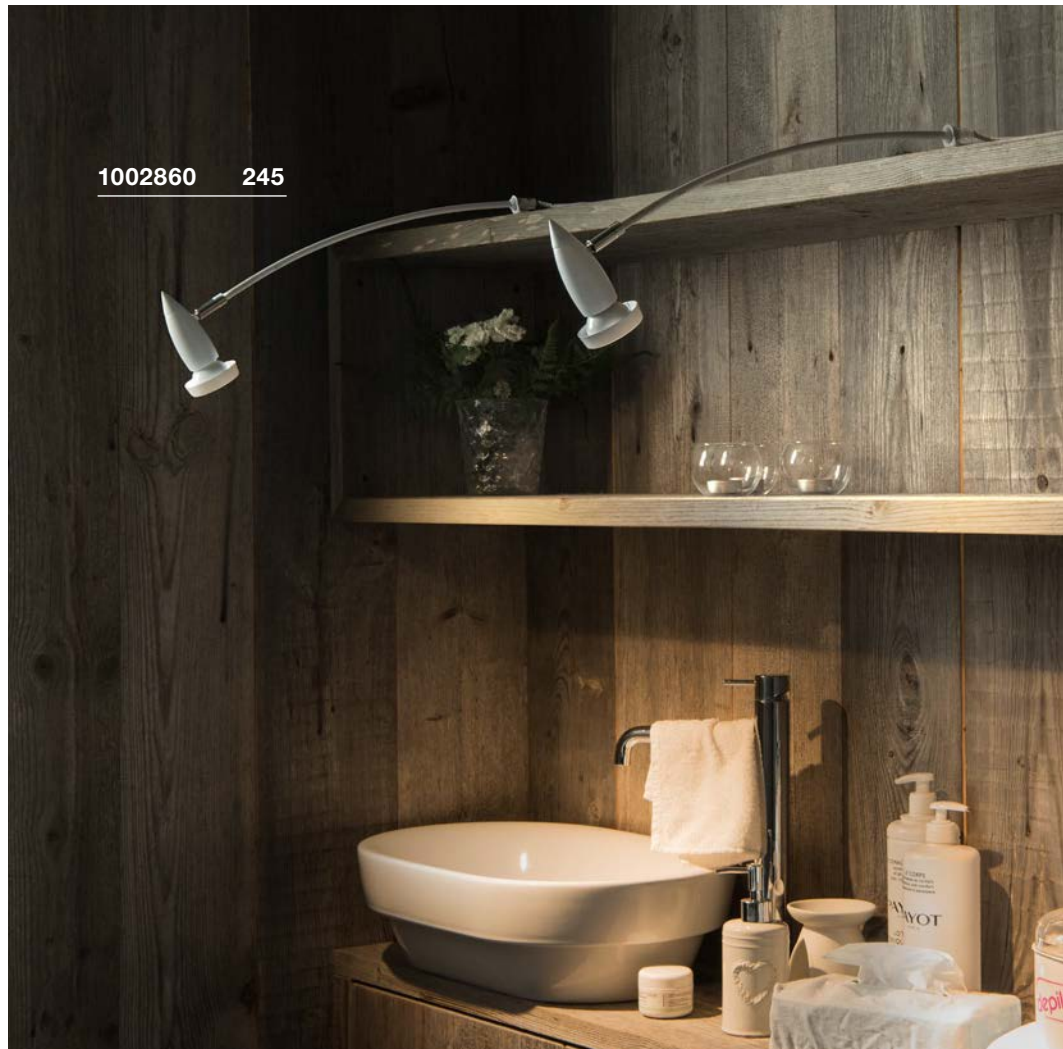

RETRATO
WL, PHASE

220-240V ~50/60Hz | 500mA
Systemleistung: 11W
Material: Aluminium / Stahl

1002961 244

1002860 245

		A → G
1002960, 1002961	750lm 3000K	A → G

Variante	Art. Nr.	EUR
750lm 3000K CRI90		
weiß / chrom	1002960	259,00
750lm 3000K CRI90		
chrom	1002961	295,00