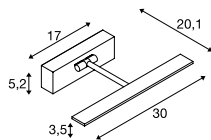

RETRATO
WL, PHASE

220-240V ~50/60Hz | 500mA
Systemleistung: 11W
Material: Aluminium / Stahl

1002961 244

1002860 245

		A → G
1002960, 1002961	750lm 3000K	A → G

Variante	Art. Nr.	EUR
750lm 3000K CRI90		
weiß / chrom	1002960	259,00
750lm 3000K CRI90		
chrom	1002961	295,00