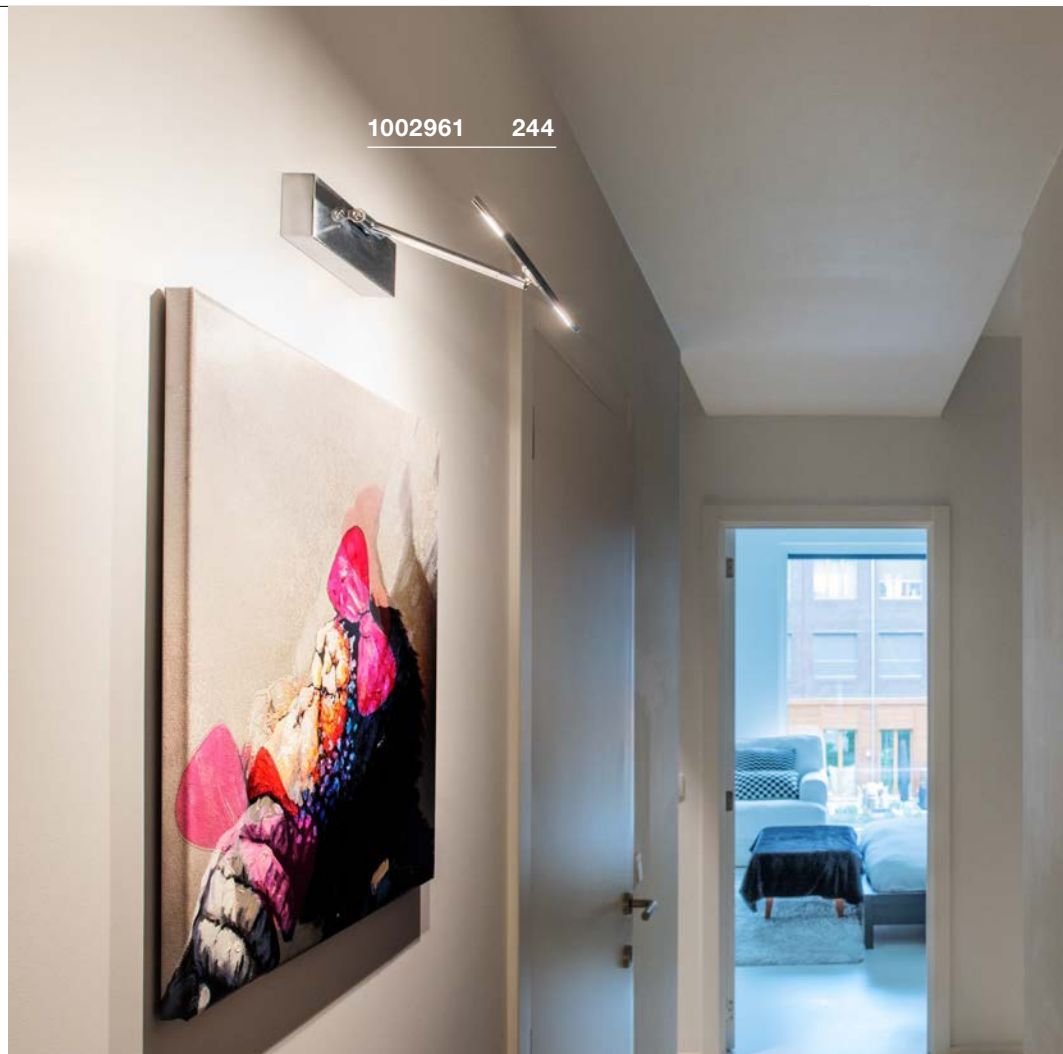

RETRATO
WL, PHASE

220-240V ~50/60Hz | 500mA
Systemleistung: 11W
Material: Aluminium / Stahl

1002961 244

1002860 245

		A → G
1002960, 1002961	750lm 3000K	A → G

Variante	Art. Nr.	EUR
750lm 3000K CRI90		
weiß / chrom	1002960	259,00
750lm 3000K CRI90		
chrom	1002961	295,00